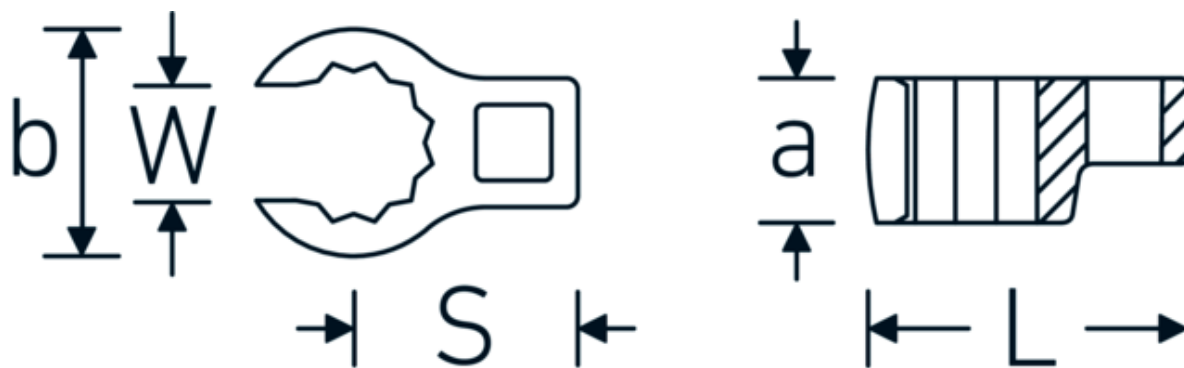

Llaves de boca en estrella, tipo CROW-RING

440a

Núm. art. 02490048
GTIN 4018754004607
Modelo 440 A 1

Designación. 3/8 " Llave CROW-RING SW 1" Long.49,3mm

Descripción.

- Chrome-Alloy-Steel, cromadas
- ¡atención! Valores de regulación modificados en la llave dinamométrica

Dibujo técnico.

Atributos técnicos.

a	20 mm
Accionamiento cuadrado interior (pulgadas)	3/8 "
Anchura mm (b)	37,7 mm
Longitud mm (L)	49,3 mm
S	25,7 mm

Datos logísticos.

Profundidad mm (IFS)	49
Anchura mm (IFS)	38
Altura mm (IFS)	20
Longitud (empaquetada, mm)	49
Anchura (empaquetada, mm)	38
Altura en pulgadas	20
Volumen (envasado, dm3)	0.03724 dm3

Anchura de los planos [pulgadas]	1 "	Núm. art.	02490048
W	19 mm	Peso (bruto, kg)	0,071
		Peso PAP (kg)	0,000
		Peso PVC (kg)	0,002
		GTIN	4018754004607
		País de origen	GERMANY
		Región de origen	Nordrhein-Westfalen
		RAEE/Ley eléctrica	nicht ear-pflichtig
		Arancel de aduanas núm.	82042000
		Norma de embalaje	1
		Peso	71 g