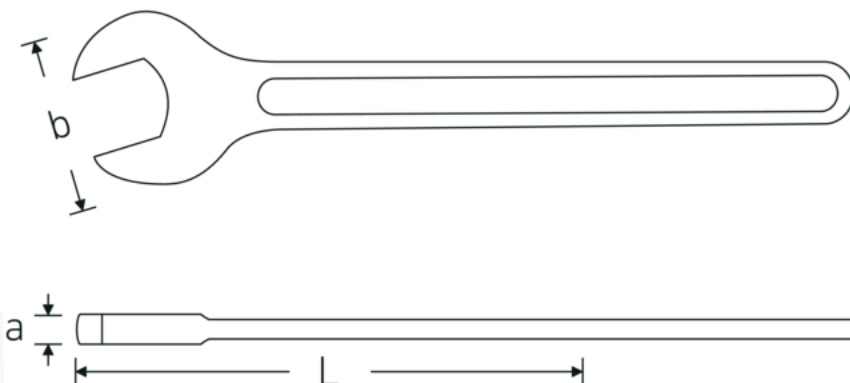

## Llaves de una sola boca

**4004**

Núm. art. **40040650**  
GTIN **4018754018406**  
Modelo **4004 65**

**Designación.** Llave de una boca SW 65mm L.528mm

**Descripción.**

- DIN 894 asta 85 mm
- acero especial, gris acero

## Ventajas.

DIN 894 hasta 85 mm

## Dibujo técnico.

## Atributos técnicos.

a 19 mm  
Anchura mm (b) 132 mm