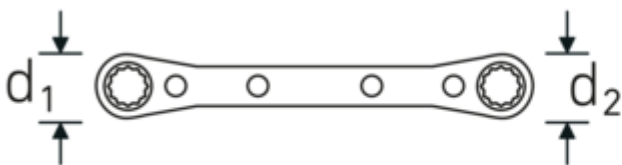

### Aanwijzing.

Dubbele ringratelsleutel M. 3/8 x 7/16 " L.139mm

### Eigenschappen.

- omschakelbaar
- twaalfkant
- gebogen
- 22 tands
- verchromd

### Technische kenmerken.

a	9 mm
Uitvoerprofiel	Dubbel-zeskant AS-drive