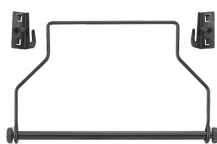

81483004
Uchwyty na rolki
papieru