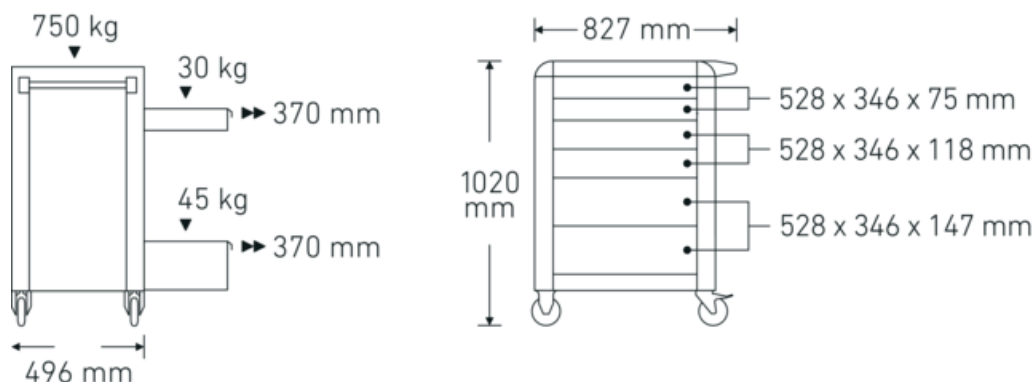

Wózek warsztatowy 95 PRO

95/6 PRO

Art. nr 81200161
GTIN 4018754334643
Modelka 95/6 B PRO

Oznaczenie.

Wózki warsztatowe 95/6 PRO 6 Szuflada 496 x 827 x 1020 mm niebieski, RAL 270 30 35

Zalety.

trzystopniowa koncepcja bezpieczeństwa: 1. Centralny zamek z bocznym zamkiem cylindrycznym ze składanym kluczem 2. Pojedyncza blokada zapobiega przypadkowemu otwarciu podczas jazdy 3. Zabezpieczenie przed przechyleniem - jednoczesne wysunięcie kilku szuflad nie jest możliwe.

Najważniejsze cechy produktu.

Rysunek techniczny.

Atrybuty techniczne.

Liczba szuflad	6
Szerokość mm (b)	827 mm
Kod koloru	niebieski, RAL 270 30 35
Skrót koloru	RAL 270 30 35; RAL 9005
Wysokość mm (h)	1020 mm
Długość mm (L)	496 mm
Nr	95/6 B PRO
Wymiary wewnętrzne szuflady mm	346 x 528 x 75 mm (2x) 346 x 528 x 118 mm (2x) 346 x 528 x 147 mm
Nośność szuflady	30 kg 30 kg 30/45 kg
Nośność	750 kg

Dane logistyczne.

Głębokość mm (IFS)	720
Szerokość mm (IFS)	496
Wysokość mm (IFS)	863
Długość (w opakowaniu, mm)	836
Szerokość (w opakowaniu, mm)	587
Wysokość (w opakowaniu, mm)	940
Objętość (w opakowaniu, dm ³)	461.28808 dm ³
Art. nr	81200161
Waga (brutto, kg)	79,000
Waga PAP (kg)	7,500
Waga PVC (kg)	0,000
GTIN	4018754334643
Kraj pochodzenia	CHINA
Region pochodzenia	Ausländischer Ursprung
WEEE/ElektroG	nicht ear-pflichtig
Nr taryfy celnej	94032080
Standard pakowania	1
Waga (g)	71500 g