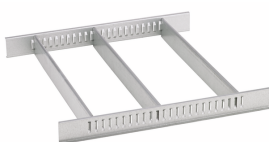

GTIN-Code.

Accessories.

90432727
Uchwyt na puszkę z
aerozolem

81483004
Uchwyty na rolki
papieru

89010040
Uchwyty kablowe

83812070
Pusta wkładka na matę
części

81484001
Podział szuflad

81484002
Podział szuflad