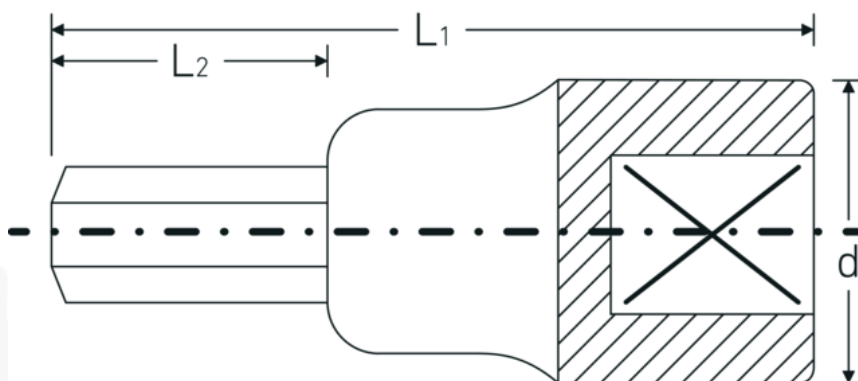

INHEX-schroevendraaierbits 1/2", imperiaal

54a

Artikelnr. **03450034**
GTIN **4018754008421**
Model **54 A 9/16**

Aanwijzing.

INHEX schroevendraaierbit 1/2 " 9/16 L.60mm

Eigenschappen.

- voor binnenzeskantbouten
- DIN 7422
- Chrome-Alloy-Steel, verchromd

Voordelen.

voor inbusschroeven

Technische tekening.

Technische kenmerken.

Uitvoerprofiel

Zeshoek

Logistieke gegevens.

Diepte mm (IFS)

60

Uitgaande zeskant buiten (inch)	9/16	Breedte mm (IFS)	24
Aandrijving vierkant binnen (inch)	1/2 "	Hoogte mm (IFS)	24
d	23,7 mm	Lengte (verpakt, mm)	100
DIN	DIN 7422	Breedte (verpakt, mm)	100
L1	60 mm	Hoogte (verpakt, mm)	24
L2	20 mm	Volume (verpakt, dm3)	0.24 dm3
		Artikelnr.	03450034
		Gewicht (bruto, KG)	0,685
		Gewicht PAP (KG)	0,000
		Gewicht PVC (KG)	0,006
		GTIN	4018754008421
		Land van oorsprong	GERMANY
		Regio van oorsprong	Nordrhein-Westfalen
		WEEE/ElektroG	nicht ear-pflichtig
		Douanetarief nr.	82042000
		Verpakkingsstandaard	5
		Gewicht (g)	137 g

Varianten.

Artikelnr.	Modelnr. (ERP)	Beschrijving	GTIN
03450014	54 A 7/32	INHEX schroevendraaierbit 1/2 " 7/32 L.60mm	4018754008360
03450016	54 A 1/4	INHEX schroevendraaierbit 1/2 " 1/4 L.60mm	4018754008377
03450020	54 A 5/16	INHEX schroevendraaierbit 1/2 " 5/16 L.60mm	4018754008384
03450024	54 A 3/8	INHEX schroevendraaierbit 1/2 " 3/8 L.60mm	4018754008391
03450028	54 A 7/16	INHEX schroevendraaierbit 1/2 " 7/16 L.60mm	4018754008407
03450032	54 A 1/2	INHEX schroevendraaierbit 1/2 " 1/2 L.60mm	4018754008414
03450034	54 A 9/16	INHEX schroevendraaierbit 1/2 " 9/16 L.60mm	4018754008421
03450036	54 A 5/8	INHEX schroevendraaierbit 1/2 " 5/8 L.60mm	4018754008438
03450040	54 A 3/4	INHEX schroevendraaierbit 1/2 " 3/4 L.60mm	4018754127191