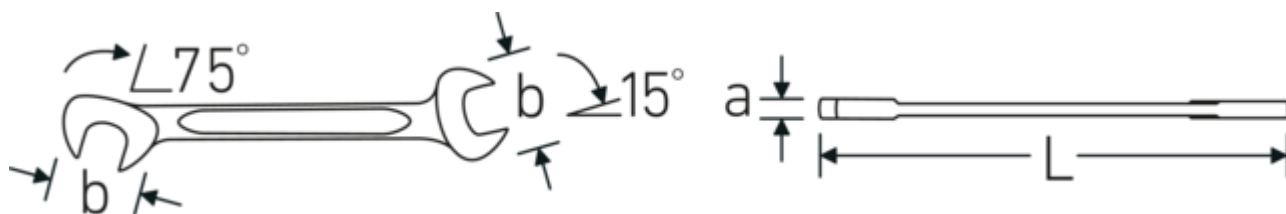

Chiavi piccole a due bocche ELECTRIC

ELECTRIC 12

Nr. art **40063232**
GTIN **4018754018673**
Modello **ELECTRIC 12 3,2**

Designazione.

Chiave fissa a due bocche piccola ELECTRIC Mis. 3.2 mm L.70mm

Descrizione.

- Chrome-Alloy-Steel, cromate

Disegno tecnico.

Attributi tecnici.

a	2 mm
Larghezza mm (b)	10,5 mm
Lunghezza mm (L)	70 mm
Posizione della bocca	15/75 °
Larghezza tra le piastre 1 [mm]	3.2 mm
Larghezza tra le piastre 2 [mm]	3.2 mm

Dati logistici.

Profondità mm (IFS)	70
Larghezza mm (IFS)	11
Altezza mm (IFS)	2
Lunghezza (imballata, mm)	90
Larghezza (imballata, mm)	40
Altezza (imballata, mm)	7
Volume (imballato, dm3)	0.0252 dm3
N° Art.	40063232
Peso (lordo, kg)	0,053
Peso PAP (kg)	0,000
Peso PVC (kg)	0,002