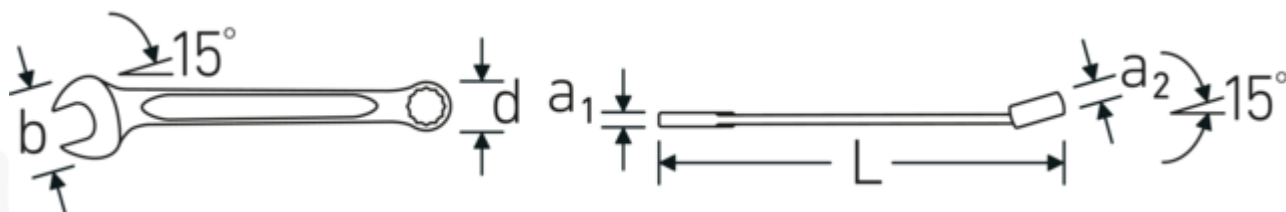

Fordele.

Made in Germany - STAHlwILLE Ring-gaffelnøgle OPEN BOX, ringside 15° vinklet, længde 230 mm, DIN 3113 Form A / ISO 7738 Form A, , 40484040

Særlig fremstillingsproces giver mulighed for tyndvæggede ringe – perfekt til at skrue på svært tilgængelige steder

Ekstremt stærk og holdbar – stærkere end nogen skrue

Højkvalitets-, gribevenlig overfladestruktur – til sikkert arbejde, selv med olieindsmurte hænder

Teknisk tegning.

Tekniske egenskaber.

a1 6,7 mm
a2 11,5 mm

Logistiske data.

Dybde mm (IFS) 233
Bredde mm (IFS) 43

Bredde mm (b)	42 mm	Højde mm (IFS)	17
d	27,5 mm	Længde (pakket, mm)	233
DIN	DIN 3113 Form A / ISO 7738 Form A	Bredde (pakket, mm)	145
Længde mm (L)	230 mm	Højde (pakket, mm)	44
Kæbeposition	15 °	Volumen (pakket, dm3)	1.48654 dm3
Ringens position	15 °	Art. nr.	40484040
Bredde på tværs af flader 1 [tommer]	3/4 "	Vægt (g)	144 g
Bredde på tværs af flader 2 [tommer]	3/4 "	Vægt PAP (kg)	0,000
		Vægt PVC (kg)	0,013
		GTIN	4018754020201
		Oprindelsesland	GERMANY
		Oprindelsesregion	Nordrhein-Westfalen
		WEEE/ElektroG	nicht ear-pflichtig
		Toldtarif nr.	82041100
		Standard for pakning	10