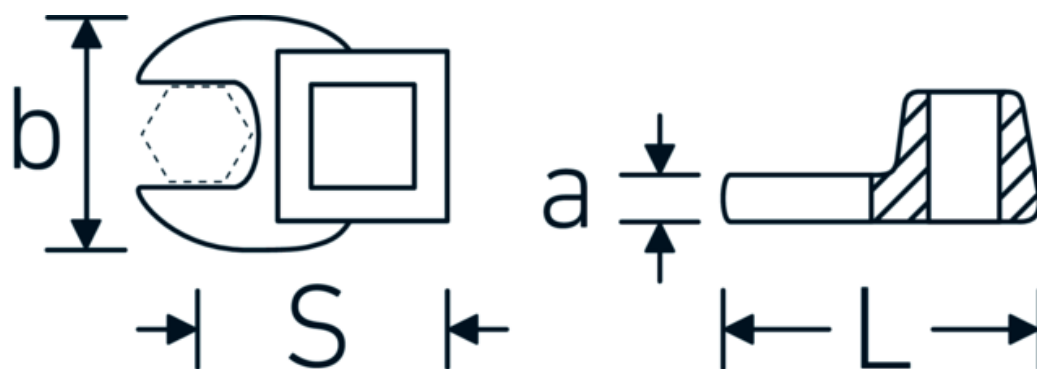

## Klucz pazurowy płaski CROW-FOOT

540

Art. nr 02200023  
GTIN 4018754141074  
Modelka 540 23

**Oznaczenie.** 3/8 " Klucz CROW-FOOT Wi. 23mm Dł.44,5mm

**Właściwości.**

- stal stopowa chromowa, chromowane
- Uwaga! Zmienione wartości nastawcze w kluczu dynamometrycznego

### Rysunek techniczny.

### Atrybuty techniczne.

a	6,3 mm
Kwadratowy napęd wewnętrzny (cal)	3/8 "
Szerokość mm (b)	41 mm
Długość mm (L)	44,5 mm
S	25,8 mm

02200028	540 28	3/8 " Klucz CROW-FOOT Wi. 28mm Dt.50mm	4018754148806
02200030	540 30	3/8 " Klucz CROW-FOOT Wi. 30mm Dt.50mm	4018754149186
02200032	540 32	3/8 " Klucz CROW-FOOT Wi. 32mm Dt.53mm	4018754149193
02200034	540 34	3/8 " Klucz CROW-FOOT Wi. 34mm Dt.54,5mm	4018754141098
02200036	540 36	3/8 " Klucz CROW-FOOT Wi. 36mm Dt.56,5mm	4018754141104
02200040	540 40	3/8 " Klucz CROW-FOOT Wi. 40mm Dt.63mm	4018754141111
02200041	540 41	3/8 " Klucz CROW-FOOT Wi. 41mm Dt.63mm	4018754141128
02200042	540 42	3/8 " Klucz CROW-FOOT Wi. 42mm Dt.63mm	4018754141135
02200046	540 46	3/8 " Klucz CROW-FOOT Wi. 46mm Dt.72mm	4018754141142
02200050	540 50	3/8 " Klucz CROW-FOOT Wi. 50mm Dt.75mm	4018754141159