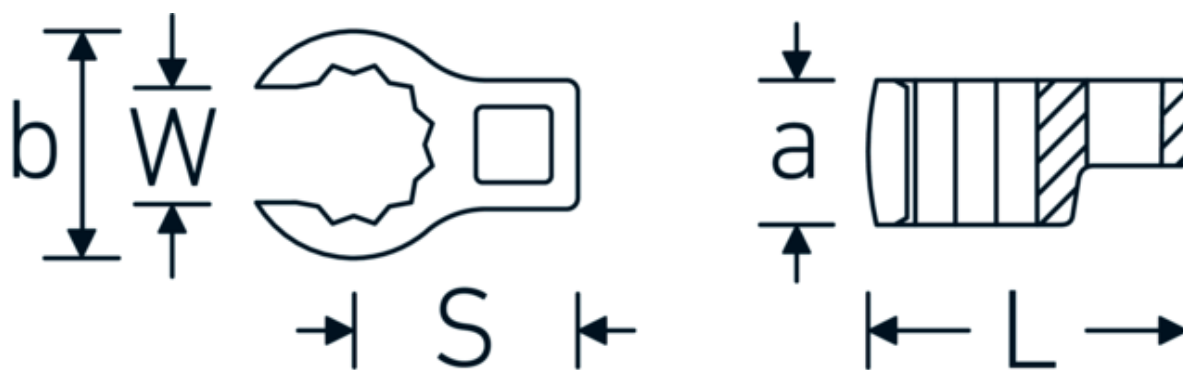

Klucz pazurowy oczkowy otwarty CROW-RING

440a

Art. nr 02490042
GTIN 4018754004577
Modelka 440 A 13/16

Oznaczenie.

3/8 " Klucz CROW-RING Wi. 13/16" Dł.42,9mm

Właściwości.

- stal stopowa chromowa, chromowane
- Uwaga! Zmienione wartości nastawcze w kluczu dynamometrycznego

Rysunek techniczny.

Atrybuty techniczne.

a	18,5 mm
Kwadratowy napęd wewnętrzny (cal)	3/8 "
Szerokość mm (b)	31,3 mm
Długość mm (L)	42,9 mm
S	22,5 mm

Dane logistyczne.

Głębokość mm (IFS)	42
Szerokość mm (IFS)	31
Wysokość mm (IFS)	19
Długość (w opakowaniu, mm)	42
Szerokość (w opakowaniu, mm)	31