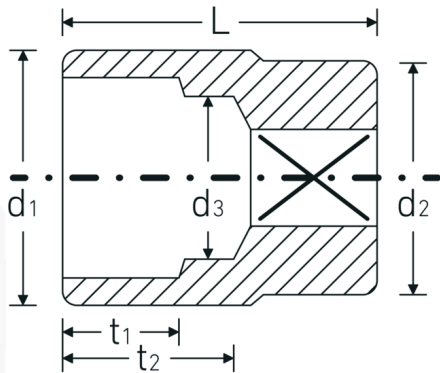

Topnøglehoveder

55

Art. nr. **05010030**
GTIN **4018754008773**
Model **55 30**

Betegnelse. 3/4 " Topnøgleindsats St. 30mm L.58mm

Egenskaber.

- DIN 3124/ISO 2725-1, ASME B 107.5 M
- AS-drive og HPQ®-stål indtil 38 mm., forkromet

Fordele.

Made in Germany – STAHlwille {190}
Topnøglehoveder 30 mm længde 58 mm

Smedet i form, hærdet og afkølet i oliebad

Sekskant AS-drive, HPQ®-højtydende stål, forkromet

Ekstremt modstandsdygtig, usædvanlig holdbar

Teknisk tegning.

Tekniske egenskaber.

Udgangsprofil	Sekskant AS-drive
Firkantet drev indvendigt (tommer)	3/4 "
d1	42 mm
d2	38 mm
d3	27 mm
DIN	DIN 3124 / ISO 2725-1, ASME B 107.5 M
Længde mm (L)	58 mm
Bredde på tværs af flader [mm]	30 mm
t1	21 mm
t2	33,6 mm
Type	Mercedes-Benz

Logistiske data.

Dybde mm (IFS)	58
Bredde mm (IFS)	42
Højde mm (IFS)	42
Længde (pakket, mm)	220
Bredde (pakket, mm)	68
Højde (pakket, mm)	43
Volumen (pakket, dm ³)	0.64328 dm ³
Art. nr.	05010030
Vægt (brutto, kg)	1,579
Vægt PAP (kg)	0,000
Vægt PVC (kg)	0,009
GTIN	4018754008773
Oprindelsesland	GERMANY
Oprindelsesregion	Nordrhein-Westfalen
WEEE/ElektroG	nicht ear-pflichtig
Toldtarif nr.	82042000
Standard for pakning	5
Vægt (g)	313 g