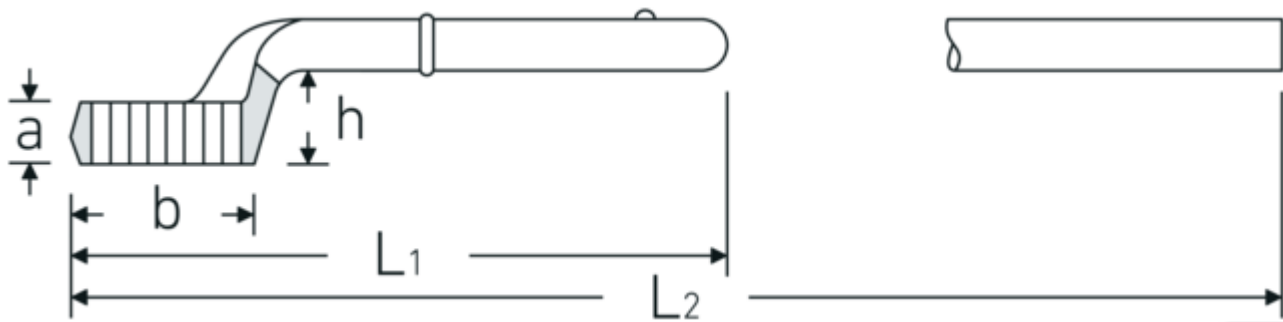

Opsteekringsleutel

5

Artikelnr. **42020090**
GTIN **4018754023622**
Model **5 90**

Aanwijzing.

Opsteekringsleutel M. 90mm L.410mm

Eigenschappen.

- zonder pijpgreep
- Chrome-Alloy-Steel, verchromd

Technische tekening.

Technische kenmerken.

a	45 mm
Breedte mm (b)	140 mm
voor nr.	4
Hoogte mm (h)	63 mm
L1	410 mm
L2	1100 mm
Flatbreedte 1 [mm]	90 mm

Logistieke gegevens.

Diepte mm (IFS)	410
Breedte mm (IFS)	140
Hoogte mm (IFS)	63
Lengte (verpakt, mm)	420
Breedte (verpakt, mm)	140
Hoogte (verpakt, mm)	63
Volume (verpakt, dm ³)	3.7044 dm ³
Artikelnr.	42020090