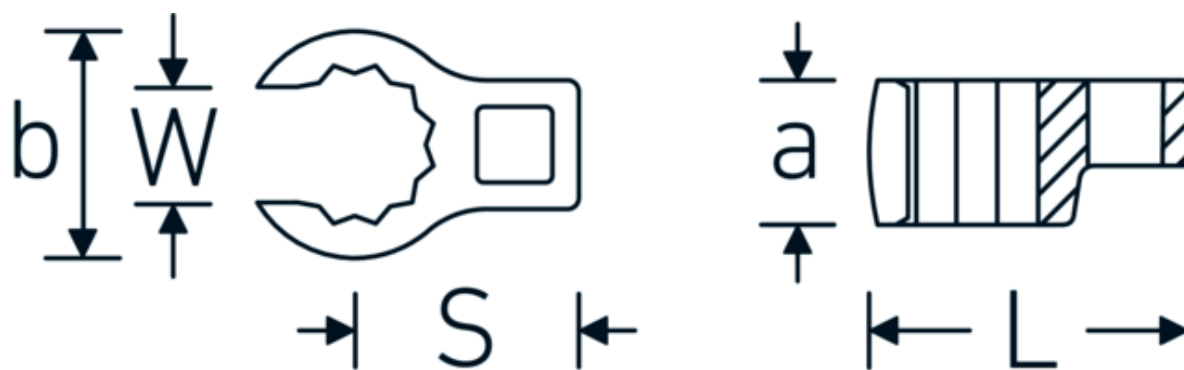

Klucz pazurowy oczkowy otwarty CROW-RING

440

Art. nr 02191027
GTIN 4018754103362
Modelka 440 27MB

Oznaczenie. 3/8 " Klucz CROW-FOOT Wi. 27mm Dł.57,1mm

Właściwości.

- stal stopowa chromowa, chromowane
- Uwaga! Zmienione wartości nastawcze w kluczu dynamometrycznego

Rysunek techniczny.

Atrybuty techniczne.

a	15 mm
Kwadratowy napęd wewnętrzny (cal)	3/8 "
Szerokość mm (b)	42,1 mm
Długość mm (L)	57,1 mm
S	29,3 mm

Dane logistyczne.

Głębokość mm (IFS)	59
Szerokość mm (IFS)	43
Wysokość mm (IFS)	15
Długość (w opakowaniu, mm)	60
Szerokość (w opakowaniu, mm)	44