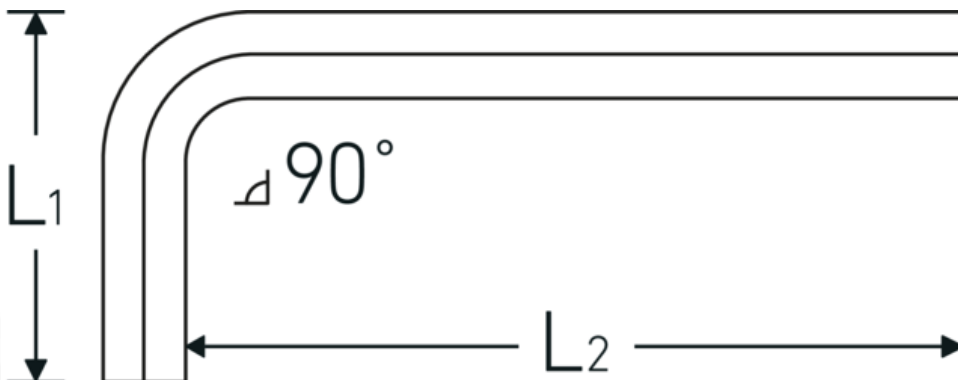

Technische tekening.

Technische kenmerken.

Uitvoerprofiel

Zeskant

Logistieke gegevens.

Diepte mm (IFS)

71

Breedte mm (IFS)

28