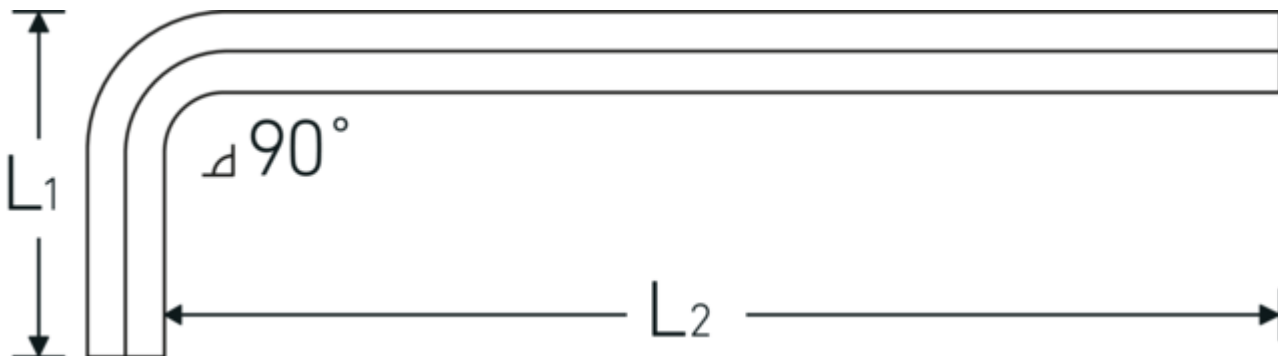

10765

Art. nr. 43213019
GTIN 4018754332540
Model 10765 19
WINKELSCHRAUBENDREHER
SECHSKANT

Betegnelse.

Udgang sekskant 19mm L.70mm x 360mm

Teknisk tegning.

Tekniske egenskaber.

Udvendig sekskant (mm)	19 mm
DIN	DIN ISO 2936
L1	70 mm
L2	360 mm

Logistiske data.

Dybde mm (IFS)	374
Bredde mm (IFS)	85
Højde mm (IFS)	21
Længde (pakket, mm)	600
Bredde (pakket, mm)	150
Højde (pakket, mm)	22
Volumen (pakket, dm ³)	1.98 dm ³
Art. nr.	43213019
Vægt (g)	1048 g
Vægt PAP (kg)	0,000

Vægt PVC (kg)	0,018
GTIN	4018754332540
Oprindelsesland	GERMANY
Oprindelsesregion	Nordrhein-Westfalen
WEEE/ElektroG	nicht ear-pflichtig
Toldtarif nr.	82054000
Standard for pakning	5

Varianter.

Art. nr.	Artikel nr. (ERP)	Betegnelse	GTIN
43213015	10765 1.5 WINKELSCHRAUBENDREHER SECHSKANT	Udgang sekskant 1,5mm L.14mm x 90mm	4018754332410
43213002	10765 2 WINKELSCHRAUBENDREHER SECHSKANT	Udgang sekskant 2mm L.16mm x 100mm	4018754332427
43213025	10765 2.5 WINKELSCHRAUBENDREHER SECHSKANT	Udgang sekskant 2,5mm L.18mm x 112mm	4018754332434
43213003	10765 3 WINKELSCHRAUBENDREHER SECHSKANT	Udgang sekskant 3mm L.20mm x 126mm	4018754332441
43213004	10765 4 WINKELSCHRAUBENDREHER SECHSKANT	Udgang sekskant 4mm L.25mm x 140mm	4018754332458
43213005	10765 5 WINKELSCHRAUBENDREHER SECHSKANT	Udgang sekskant 5mm L.28mm x 160mm	4018754332465
43213006	10765 6 WINKELSCHRAUBENDREHER SECHSKANT	Udgang sekskant 6mm L.32mm x 180mm	4018754332472
43213007	10765 7 WINKELSCHRAUBENDREHER SECHSKANT	Udgang sekskant 7mm L.34mm x 190mm	4018754332489
43213008	10765 8 WINKELSCHRAUBENDREHER SECHSKANT	Udgang sekskant 8mm L.36mm x 200mm	4018754332496
43213010	10765 10 WINKELSCHRAUBENDREHER SECHSKANT	Udgang sekskant 10mm L.40mm x 224mm	4018754332502
43213012	10765 12 WINKELSCHRAUBENDREHER SECHSKANT	Udgang sekskant 12mm L.45mm x 250mm	4018754332519
43213014	10765 14 WINKELSCHRAUBENDREHER SECHSKANT	Udgang sekskant 14mm L.56mm x 280mm	4018754333004