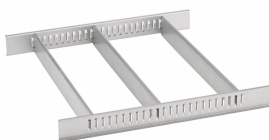

GTIN-code.

Accessoires.

90432727
Spuitsbushouder

81483004
Papierrolhouder

89010040
Kabelhouders

83812070
Lege inleg v. kleine
onderdelen

81484001
Schuiflade-indeling

81484002
Schuiflade-indeling