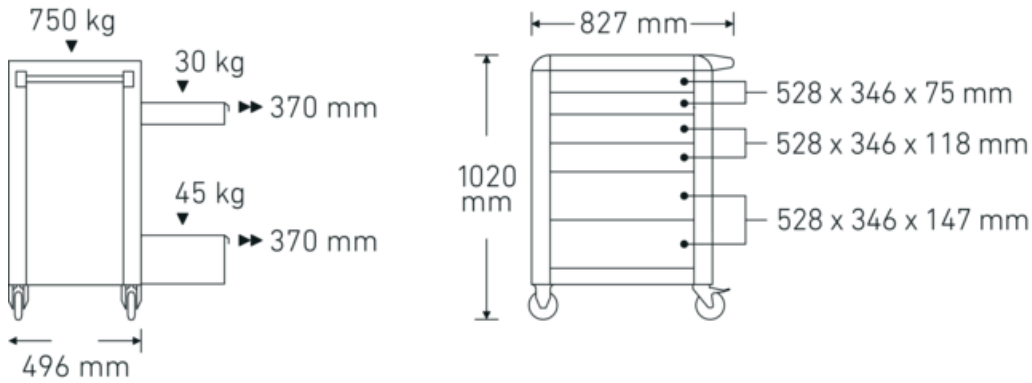

Gereedschapswagen 95 PRO

95/6 PRO

Artikelnr. **81200160**
GTIN **4018754334636**
Model **95/6 A PRO**

Aanwijzing.

Gereedschapswagen 95/6 PRO 6 Stuwkracht 496 x 827 x 1020 mm antraciet, RAL 7016

Voordelen.

Beveiligingsconcept in drie fasen: 1. Centraal vergrendelbaar door middel van zijdelings cilinderslot met uitklapbare sleutel 2. Aparte vergrendeling voorkomt onbedoeld opengaan tijdens het rijden 3. Kantelbeveiliging - het is niet mogelijk om meerdere laden tegelijkertijd uit te trekken.

Hoogtepunten van het product.

Technische tekening.

Technische kenmerken.

Aantal laden	6
Breedte mm (b)	827 mm
Vouwtang	antraciet, RAL 7016
Kleur	RAL 7016; RAL 9005
Hoogte mm (h)	1020 mm
Lengte mm (L)	496 mm
nr.	95/6 A PRO
Afmetingen interne lade mm	346 x 528 x 75 mm (2x) 346 x 528 x 118 mm (2x) 346 x 528 x 147 mm (2x)
Draagvermogen lade	30 kg 30 kg 30/45 kg
Laadvermogen	750 kg

Logistieke gegevens.

Diepte mm (IFS)	720
Breedte mm (IFS)	496
Hoogte mm (IFS)	863
Lengte (verpakt, mm)	836
Breedte (verpakt, mm)	587
Hoogte (verpakt, mm)	940
Volume (verpakt, dm ³)	461.28808 dm ³
Artikelnr.	81200160
Gewicht (bruto, CG)	79,000
Gewicht PAP (CG)	7,500
Gewicht PVC (CG)	0,000
GTIN	4018754334636
Land van oorsprong	CHINA
Regio van oorsprong	Ausländischer Ursprung
WEEE/ElektroG	nicht ear-pflichtig
Douanetarief nr.	94032080
Verpakkingsstandaard	1
Gewicht (g)	71500 g

Varianten.

Artikelnr.	Artikelnr. (ERP)	Beschrijving	GTIN
81200160	95/6 A PRO	Gereedschapswagen 95/6 PRO 6 Stuwkracht 496 x 827 x 1020 mm antraciet, RAL 7016	4018754334636
81200161	95/6 B PRO	Gereedschapswagen 95/6 PRO 6 Stuwkracht 496 x 827 x 1020 mm blauw, RAL 270 30 35	4018754334643
81200162	95/6 R PRO	Gereedschapswagen 95/6 PRO 6 Stuwkracht 496 x 827 x 1020 mm rood, RAL 3020	4018754334650