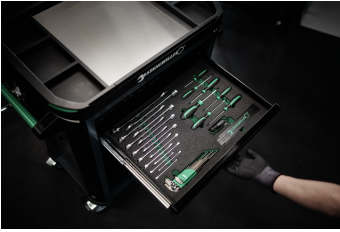

Gereedschapswagen 95 PRO

95/6 PRO

Artikelnr. **81200160**
GTIN **4018754334636**
Model **95/6 A PRO**

Aanwijzing.

Gereedschapswagen 95/6 PRO 6 Stuwkracht 496 x 827 x 1020 mm antraciet, RAL 7016

Voordelen.

Beveiligingsconcept in drie fasen: 1. Centraal vergrendelbaar door middel van zijdelings cilinderslot met uitklapbare sleutel 2. Aparte vergrendeling voorkomt onbedoeld opengaan tijdens het rijden 3. Kantelbeveiliging - het is niet mogelijk om meerdere laden tegelijkertijd uit te trekken.

Hoogtepunten van het product.

Technische tekening.

Technische kenmerken.

Aantal laden	6
Breedte mm (b)	827 mm
Vouwtang	antraciet, RAL 7016
Kleur	RAL 7016; RAL 9005
Hoogte mm (h)	1020 mm
Lengte mm (L)	496 mm
nr.	95/6 A PRO
Afmetingen interne lade mm	346 x 528 x 75 mm (2x) 346 x 528 x 118 mm (2x) 346 x 528 x 147 mm (2x)
Draagvermogen lade	30 kg 30 kg 30/45 kg
Laadvermogen	750 kg