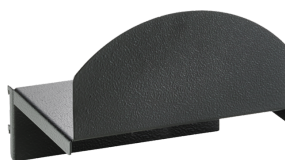

GTIN-code.

Accessoires.

90432727
Spuitsbushouder

81483004
Papierrolhouder

89010040
Kabelhouders

83812070
Lege inleg v. kleine
onderdelen

81484001
Schuiflade-indeling

81484002
Schuiflade-indeling