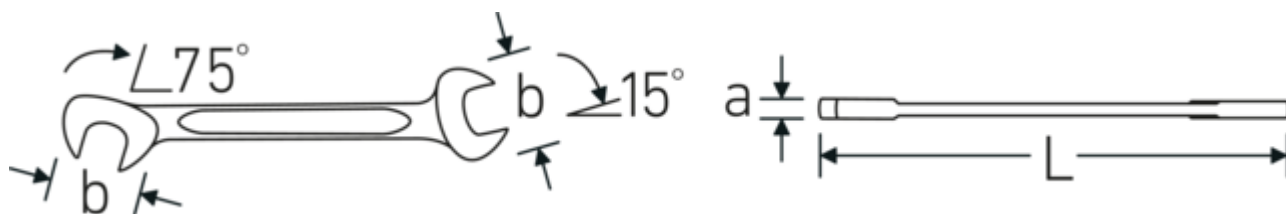

#### Designazione.

Chiave fissa a due bocche piccola ELECTRIC Mis. 5.5 mm L.78mm

#### Attributi tecnici.

a	2 mm
Larghezza mm (b)	12,6 mm
Lunghezza mm (L)	78 mm
Posizione della bocca	15/75 °
Larghezza tra le piastre 1 [mm]	5.5 mm
Larghezza tra le piastre 2 [mm]	5.5 mm