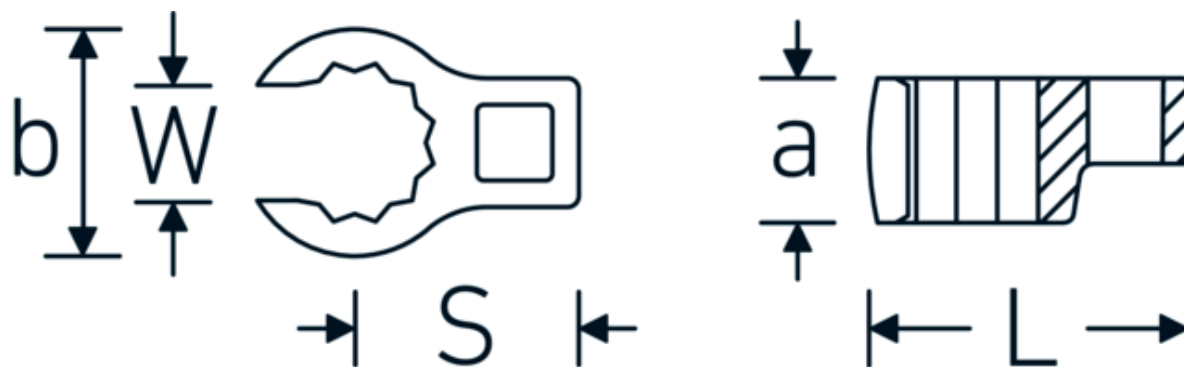

Chiavi CROW-RING

440

Nr. art **03190030**
GTIN **4018754102167**
Modello **440 30**

Designazione.

1/2 " Chiave CROW-FOOT Mis. 30mm Lar.63mm

Descrizione.

- Chrome-Alloy-Steel, cromate
- Attenzione! Modifica il valore impostato sulla chiave dinamometrica <!-- (vedi indicazioni pag. [170524]) -->

Disegno tecnico.

Attributi tecnici.

a	22,5 mm
Azionamento quadrato interno (pollici)	1/2 "
Larghezza mm (b)	48 mm
Lunghezza mm (L)	63 mm
S	32,5 mm

Dati logistici.

Profondità mm (IFS)	63
Larghezza mm (IFS)	49
Altezza mm (IFS)	23
Lunghezza (imballata, mm)	63
Larghezza (imballata, mm)	49
Altezza (imballata, mm)	23

Larghezza tra i piatti [mm]	30 mm	Volume (imballato, dm3)	0.071001 dm3
W	22 mm	N° Art.	03190030
		Peso (lordo, kg)	0,155
		Peso PAP (kg)	0,000
		Peso PVC (kg)	0,004
		GTIN	4018754102167
		Paese di origine	GERMANY
		Regione di origine	Nordrhein-Westfalen
		RAEE/Legge sull'elettricità	nicht ear-pflichtig
		N. tariffa doganale	82042000
		Standard di imballaggio	1
		Peso [mm]	155 g