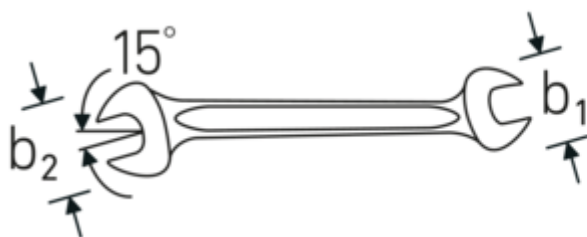

Llaves de dos bocas fijas MOTOR

MOTOR 10

Núm. art. **40031113**
GTIN **4018754017782**
Modelo **MOTOR 10 11 x 13**

Designación. Llave doble MOTOR SW 11 x 13 mm L.170mm

Descripción.

- DIN 3110, ISO 10102
- Chrome-Alloy-Steel, cromadas

Ventajas.

El uso de acero especial de alta calidad y un complejo proceso de forjado hacen que la llave de boca doble sea duradera y robusta

Las tolerancias de fabricación especialmente bajas garantizan que la boca siempre se asiente con seguridad en el tornillo

Robusta herramienta de calidad para usuarios profesionales, DIN 3110, ISO 10102. Made in Germany

El uso de acero especial de alta calidad y un complejo proceso de forjado hacen que la llave de boca doble sea duradera y robusta

Especialmente adecuado para diferentes trabajos en el coche, la bicicleta, la moto y en la industria

Dibujo técnico.

Atributos técnicos.

a	5,3 mm
b1	26 mm
b2	30 mm
DIN	DIN 3110, ISO 10102
Longitud mm (L)	170 mm
Posición de la boca	15 °
Anchura de los planos 1 [mm]	11 mm
Anchura de los planos 2 [mm]	13 mm