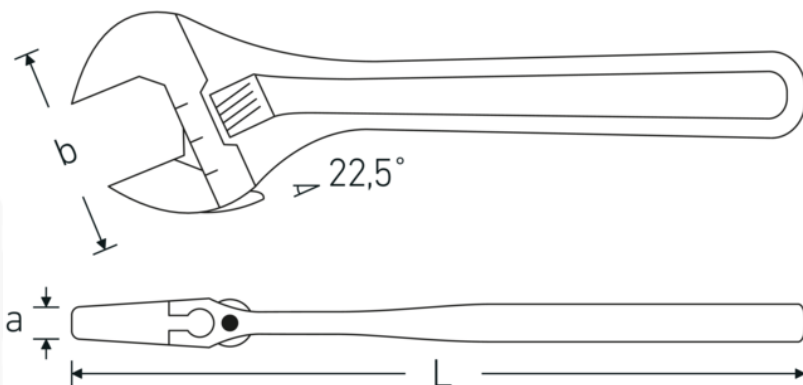

## Adjustable open-ended spanner, metric

4025

Product no. **40250106**  
GTIN **4018754299508**  
Model **4025 6**

**Label.** Adjustable open-ended spanner max. spanner size 24mm L.161mm

- Features.**
- right-handed
  - DIN 3117/ISO 6787 (B shape)
  - ASME B107.100
  - jaw offset 22.5°
  - Chrome Vanadium, chrome plated

## Technical Attributes.

<b>a</b>	10,8 mm
<b>Width mm (b)</b>	50 mm
<b>DIN</b>	DIN 3117 / ISO 6787 Form B
<b>Size</b>	6
<b>Length mm (L)</b>	161 mm
<b>Schlüsselweite max. [mm]</b>	24 mm

## Logistics data.

<b>Depth mm (IFS)</b>	160
<b>Width mm (IFS)</b>	48
<b>Height mm (IFS)</b>	11
<b>Length (packed, mm)</b>	163
<b>Width (packed, mm)</b>	63
<b>Height (packed, mm)</b>	41
<b>Volume (packed, dm3)</b>	0.421029 dm3
<b>Art. no.</b>	40250106
<b>Weight (gross, kg)</b>	0,650
<b>Weight PAP (kg)</b>	0,000
<b>Weight PVC (kg)</b>	0,009
<b>GTIN</b>	4018754299508
<b>Country of origin</b>	SPAIN
<b>Region of origin</b>	Ausländischer Ursprung
<b>WEEE/ElektroG</b>	nicht ear-pflichtig
<b>Customs tariff no.</b>	82041200
<b>Packing standard</b>	5
<b>Weight</b>	155 g

## Variants.

Art. no.	Art. no. (ERP)	Description	GTIN
40250104	4025 4	Adjustable open-ended spanner max. spanner size 13mm L.115mm	4018754299492
40250106	4025 6	Adjustable open-ended spanner max. spanner size 24mm L.161mm	4018754299508
40250108	4025 8	Adjustable open-ended spanner max. spanner size 30mm L.207mm	4018754299515
40250110	4025 10	Adjustable open-ended spanner max. spanner size 34mm L.259mm	4018754299522
40250112	4025 12	Adjustable open-ended spanner max. spanner size 39mm L.311mm	4018754299539
40250115	4025 15	Adjustable open-ended spanner max. spanner size 44mm L.386mm	4018754299546
40250118	4025 18	Adjustable open-ended spanner max. spanner size 53mm L.462mm	4018754299553