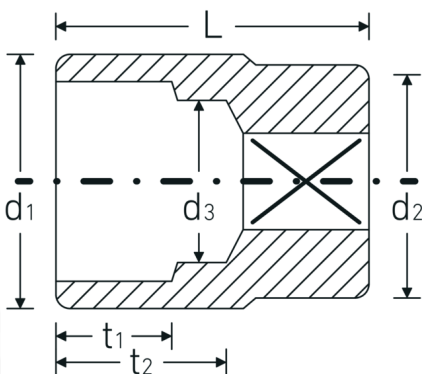

## Topnøglehoveder

60

Art. nr. 06010065  
GTIN 4018754009961  
Model 60 65

**Betegnelse.** 1 " Topnøgleindsats St. 65mm L.105mm

**Egenskaber.**

- DIN 3124
- Chrome-Alloy-Steel, forkromet

## Teknisk tegning.

## Tekniske egenskaber.

Udgangsprofil      Sekskant

## Logistiske data.

Dybde mm (IFS)      106  
Bredde mm (IFS)      87

Firkantet drev indvendigt (tommer)	1 "
d1	87 mm
d2	60 mm
d3	58 mm
DIN	DIN 3124
Længde mm (L)	105 mm
Bredde på tværs af flader [mm]	65 mm
t1	40 mm
t2	68,5 mm