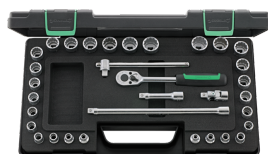

83061012  
Harde schuiminleg voor gereedschapskoffers

83022007  
Harde schuiminleg voor gereedschapskoffers

96012047\_

98811908\_

96015205\_

96021122\_

96021223\_

96021236\_