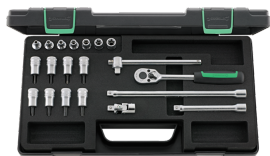

83061012  
Harde schuiminleg voor gereedschapskoffers

83022007  
Harde schuiminleg voor gereedschapskoffers

96012047\_

98811908\_

96015205\_

96021122\_

96021223\_

96021236\_