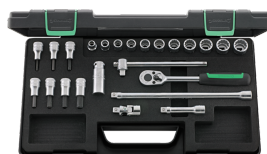

83061012  
Harde schuiminleg voor gereedschapskoffers

83022007  
Harde schuiminleg voor gereedschapskoffers

96012047\_

98811908\_

96015205\_

96021122\_

96021223\_

96021236\_