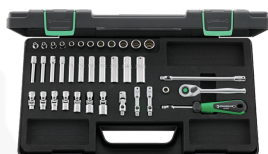

83061012  
Harde schuiminleg voor gereedschapskoffers

83022007  
Harde schuiminleg voor gereedschapskoffers

96012047\_

98811908\_

96015205\_

96021122\_

96021223\_

96021236\_