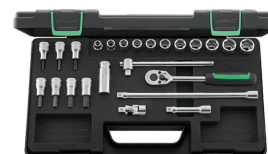

83061012  
Harde schuiminleg voor gereedschapskoffers

83022007  
Harde schuiminleg voor gereedschapskoffers

96012047\_

98811908\_

96015205\_

96021122\_

96021223\_

96021236\_