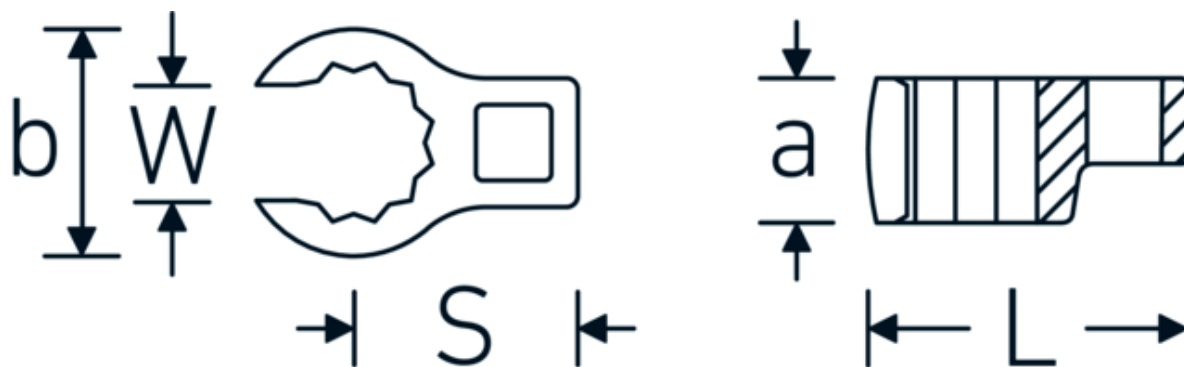

Chiavi CROW-RING

440

Nr. art **02190023**
GTIN **4018754141043**
Modello **440 23**

Designazione.

3/8 " Chiave CROW-FOOT Mis. 23mm Lar.47,5mm

Descrizione.

- Chrome-Alloy-Steel, cromate
- Attenzione! Modifica il valore impostato sulla chiave dinamometrica <!-- (vedi indicazioni pag. [170524]) -->

Disegno tecnico.

Attributi tecnici.

a	19,5 mm
Azionamento quadrato interno (pollici)	3/8 "
Larghezza mm (b)	35,7 mm
Lunghezza mm (L)	47,5 mm
S	24,6 mm

Dati logistici.

Profondità mm (IFS)	50
Larghezza mm (IFS)	50
Altezza mm (IFS)	20
Lunghezza (imballata, mm)	50
Larghezza (imballata, mm)	50
Altezza (imballata, mm)	20

Larghezza tra i piatti [mm]	23 mm	Volume (imballato, dm3)	0.05 dm3
W	17,5 mm	N° Art.	02190023
		Peso (lordo, kg)	0,071
		Peso PAP (kg)	0,000
		Peso PVC (kg)	0,002
		GTIN	4018754141043
		Paese di origine	GERMANY
		Regione di origine	Nordrhein-Westfalen
		RAEE/Legge sull'elettricità	nicht ear-pflichtig
		N. tariffa doganale	82042000
		Standard di imballaggio	1
		Peso [mm]	71 g