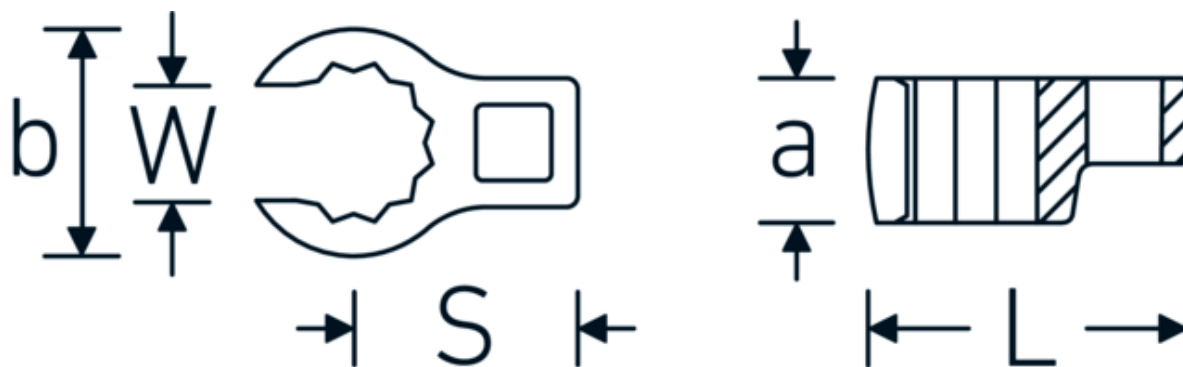

Kragefodsnøgler

440a

Art. nr. 03490069
GTIN 4018754008537
Model 440 A 1 13/16

Betegnelse.

1/2 " CROW-RING-nøgle St. 1 13/16" L.77,7mm

Egenskaber.

- Chrome-Alloy-Steel, forkromet
- BBEMÆRK! Ændrede indstillingsværdier på momentnøglen <!-- (se note side [170524]) -->

Teknisk tegning.

Tekniske egenskaber.

a	26 mm
Firkantet drev indvendigt (tommer)	1/2 "
Bredde mm (b)	64,2 mm
Længde mm (L)	77,7 mm
S	40,9 mm

Logistiske data.

Dybde mm (IFS)	78
Bredde mm (IFS)	65
Højde mm (IFS)	26
Længde (pakket, mm)	78
Bredde (pakket, mm)	65
Højde (pakket, mm)	26