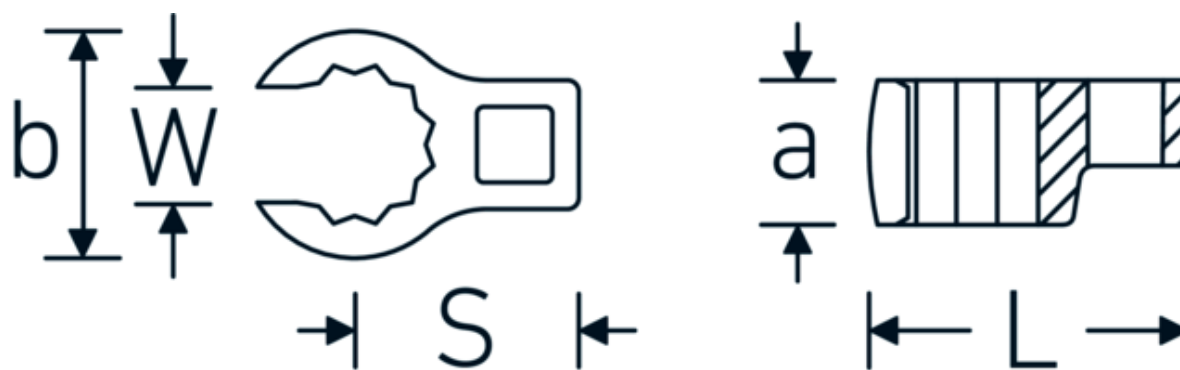

## Llaves de boca en estrella, tipo CROW-RING

440

Núm. art. 02190018  
GTIN 4018754003402  
Modelo 440 18

**Designación.** 3/8 " Llave CROW-FOOT SW 18mm Long.40,8mm

**Descripción.**

- Chrome-Alloy-Steel, cromadas
- ¡atención! Valores de regulación modificados en la llave dinamométrica

### Dibujo técnico.

## Variantes.

Núm. art.	Nº de modelo (ERP)	Designación	GTIN
01190008	440 8	1/4 " Llave CROW-FOOT SW 8mm Long.23,8mm	4018754149094
01190009	440 9	1/4 " Llave CROW-FOOT SW 9mm Long.28,5mm	4018754140985
01190010	440 10	1/4 " Llave CROW-FOOT SW 10mm Long.28,4mm	4018754000739
01190011	440 11	1/4 " Llave CROW-FOOT SW 11mm Long.28mm	4018754149100
01190012	440 12	1/4 " Llave CROW-FOOT SW 12mm Long.30,8mm	4018754000746
01190013	440 13	1/4 " Llave CROW-FOOT SW 13mm Long.32mm	4018754102099
01190014	440 14	1/4 " Llave CROW-FOOT SW 14mm Long.31,7mm	4018754000753
02190015	440 15	3/8 " Llave CROW-FOOT SW 15mm Long.36,5mm	4018754141029
02190016	440 16	3/8 " Llave CROW-FOOT SW 16mm Long.36,1mm	4018754003389
02190017	440 17	3/8 " Llave CROW-FOOT SW 17mm Long.39,2mm	4018754003396
02190018	440 18	3/8 " Llave CROW-FOOT SW 18mm Long.40,8mm	4018754003402
02190019	440 19	3/8 " Llave CROW-FOOT SW 19mm Long.40,5mm	4018754003419
02190020	440 20	3/8 " Llave CROW-FOOT SW 20mm Long.42,9mm	4018754141036
02190021	440 21	3/8 " Llave CROW-FOOT SW 21mm Long.42,8mm	4018754003426
02190022	440 22	3/8 " Llave CROW-FOOT SW 22mm Long.45,3mm	4018754003433
02190023	440 23	3/8 " Llave CROW-FOOT SW 23mm Long.47,5mm	4018754141043
02190024	440 24	3/8 " Llave CROW-FOOT SW 24mm Long.47,3mm	4018754003440
02190025	440 25	3/8 " Llave CROW-FOOT SW 25mm Long.49,3mm	4018754141050
02190026	440 26	3/8 " Llave CROW-FOOT SW 26mm Long.49,3mm	4018754003457
02190027	440 27	3/8 " Llave CROW-FOOT SW 27mm Long.52,8mm	4018754003464
02191027	440 27MB	3/8 " Llave CROW-FOOT SW 27mm Long.57,1mm	4018754103362
03190028	440 28	1/2 " Llave CROW-FOOT SW 28mm Long.56,8mm	4018754148684