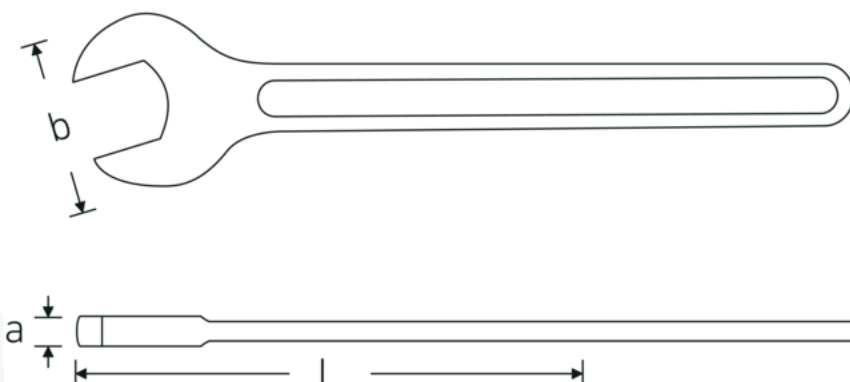

Einmaulschlüssel, metrisch

4004

Art.-Nr. **40040600**

GTIN **4018754018390**

Modell **4004 60**

Bezeichnung. Einmaulschlüssel SW 60mm L.492mm

Eigenschaften.

- Spezialstahl, stahlgrau
- DIN 894 bis 85 mm

Vorteile.

DIN 894 bis 85 mm.

Technische Zeichnung.

Technische Attribute.

a	18 mm
Breite mm (b)	122 mm

Logistikdaten.

Tiefe mm (IFS)	492
Breite mm (IFS)	121

DIN	DIN 894	Höhe mm (IFS)	19
Länge mm (L)	492 mm	Länge (verpackt, mm)	492
Legierung	Spezialstahl	Breite (verpackt, mm)	121
Oberfläche	stahlgrau	Höhe (verpackt, mm)	19
Schlüsselweite 1 [mm]	60 mm	Volumen (verpackt, dm³)	1.131108 dm ³
		Art.-Nr.	40040600
		Gewicht (brutto, kg)	1,410
		Gewicht PAP (kg)	0,000
		Gewicht PVC (kg)	0,000
		GTIN	4018754018390
		Ursprungsland	GERMANY
		Ursprungsregion	Nordrhein-Westfalen
		WEEE/ElektroG	nicht ear-pflichtig
		Zolltarifnr.	82041100
		Packnorm	1
		Gewicht (g)	1650 g