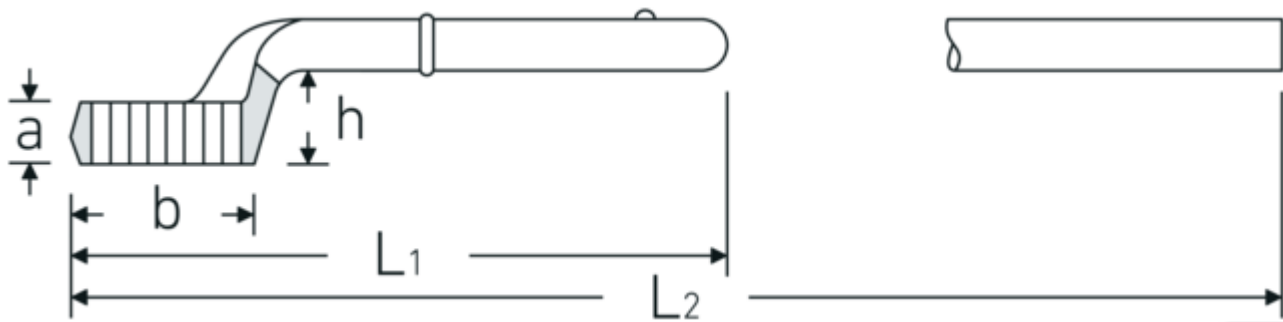

### Aanwijzing.

Opsteekringsleutel M. 27mm L.190mm

### Technische kenmerken.

a	17 mm
Breedte mm (b)	41 mm
voor nr.	1
Hoogte mm (h)	31,5 mm
L1	190 mm
L2	560 mm
Flatbreedte 1 [mm]	27 mm