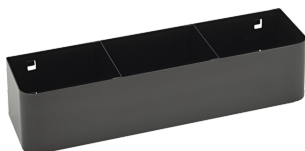

Gereedschapswagen 95 PRO

95/7 PRO

Artikelnr.	81200163
GTIN	4018754334667
Model	95/7 A PRO

Aanwijzing.

Gereedschapswagen 95/7 PRO 7 Stuwkracht 496 x 827 x 1020 mm antraciet, RAL 7016

Eigenschappen.

Drievoudig veiligheidsconcept:

Hoogtepunten van het product.

Technische tekening.

Technische kenmerken.

Aantal laden	7
Breedte mm (b)	827 mm
Vouwtang	antraciet, RAL 7016
Kleur	RAL 7016; RAL 9005
Hoogte mm (h)	1020 mm
Lengte mm (L)	496 mm
nr.	95/7 A PRO
Afmetingen interne lade mm	346 x 528 x 75 mm (4x) 346 x 528 x 118 mm (2x) 346 x 528 x 134 mm (1x)
Draagvermogen lade	30 kg 30 kg 45 kg
Laadvermogen	750 kg

89010003
Anti-slip mat GRIPMAT

89011053
Afvalcontainers

89010042
Laptohouder-adapter

90432802

Onderdelen/reserveonderdelen voor.

90432719
Spuitsbus houder

81490001
Wielenset

Beelden.