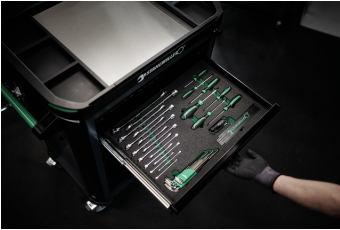

Hoogtepunten van het product.