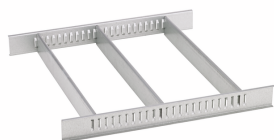

GTIN-code.

Accessoires.

90432727
Spuitbushouder

81483004
Papierrrolhouder

89010040
Kabelhouders

83812070
Lege inleg v. kleine
onderdelen

81484001
Schuiflade-indeling

81484002
Schuiflade-indeling

89010003
Anti-slip mat GRIPMAT

89011053
Afvalcontainers

89010042
Laptohouder-adapter

90432802

Onderdelen/reserveonderdelen voor.

90432719
Spuitsbus houder

81490001
Wielenset

Beelden.