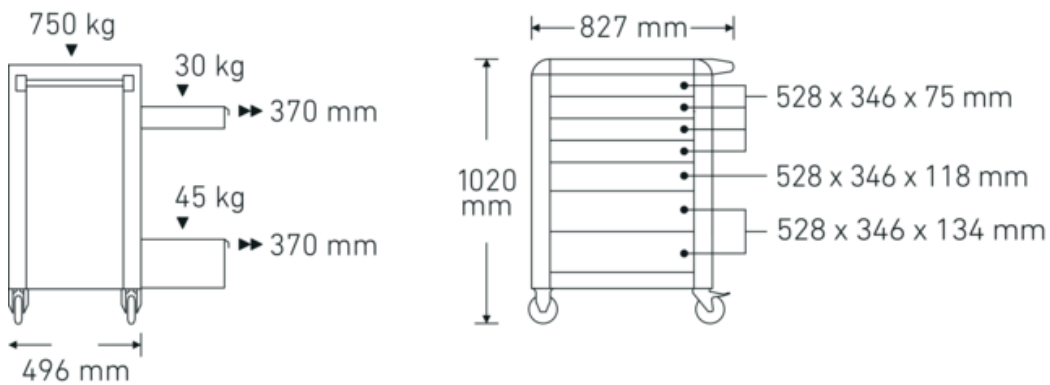

Hoogtepunten van het product.

Technische tekening.

Technische kenmerken.

Aantal laden	7
Breedte mm (b)	827 mm
Vouwtang	antraciet, RAL 7016
Kleur	RAL 7016; RAL 9005
Hoogte mm (h)	1020 mm
Lengte mm (L)	496 mm
nr.	95/7 A PRO
Afmetingen interne lade mm	346 x 528 x 75 mm (4x) 346 x 528 x 118 mm (2x) 346 x 528 x 134 mm (1x)
Draagvermogen lade	30 kg 30 kg 45 kg
Laadvermogen	750 kg

Logistieke gegevens.

Diepte mm (IFS)	720
Breedte mm (IFS)	496
Hoogte mm (IFS)	863
Lengte (verpakt, mm)	836
Breedte (verpakt, mm)	587
Hoogte (verpakt, mm)	940
Volume (verpakt, dm³)	461.28808 dm ³
Artikelnr.	81200163
Gewicht (bruto, CG)	79,000
Gewicht PAP (CG)	7,500
Gewicht PVC (CG)	0,000
GTIN	4018754334667
Land van oorsprong	CHINA

Gewicht (g)

71500 g

Varianten.

Artikelnr.	Artikelnr. (ERP)	Beschrijving	GTIN
81200163	95/7 A PRO	Gereedschapswagen 95/7 PRO 7 Stuwkracht 496 x 827 x 1020 mm antraciet, RAL 7016	4018754334667
81200164	95/7 B PRO	Gereedschapswagen 95/7 PRO 7 Stuwkracht 496 x 827 x 1020 mm blauw, RAL 270 30 35	4018754334674
81200165	95/7 R PRO	Gereedschapswagen 95/7 PRO 7 Stuwkracht 496 x 827 x 1020 mm rood, RAL 3020	4018754334681