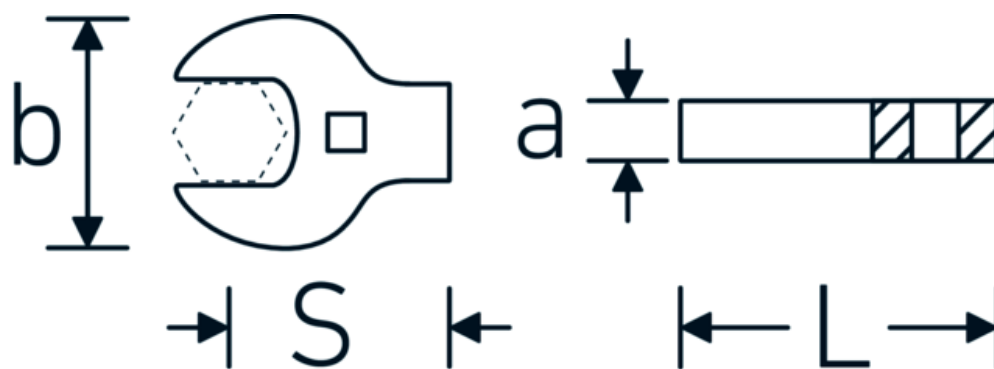

Rysunek techniczny.

Atrybuty techniczne.

a	11 mm
Kwadratowy napęd wewnętrzny (cal)	3/8 "
Szerokość mm (b)	53,4 mm
Długość mm (L)	56 mm
S	33,2 mm
Szerokość w poprzek płaskowników [cal]	1 "

Dane logistyczne.

Głębokość mm (IFS)	55
Szerokość mm (IFS)	55
Wysokość mm (IFS)	10
Długość (w opakowaniu, mm)	55
Szerokość (w opakowaniu, mm)	55
Wysokość (w opakowaniu, mm)	10
Objętość (w opakowaniu, dm³)	0.03025 dm³
Art. nr	02501048
Waga (brutto, kg)	0,133
Waga PAP (kg)	0,000
Waga PVC (kg)	0,002
GTIN	4018754198115
Kraj pochodzenia	GERMANY
Region pochodzenia	Nordrhein-Westfalen
WEEE/ElektroG	nicht ear-pflichtig
Nr taryfy celnej	82042000
Standard pakowania	1
Waga (g)	133 g