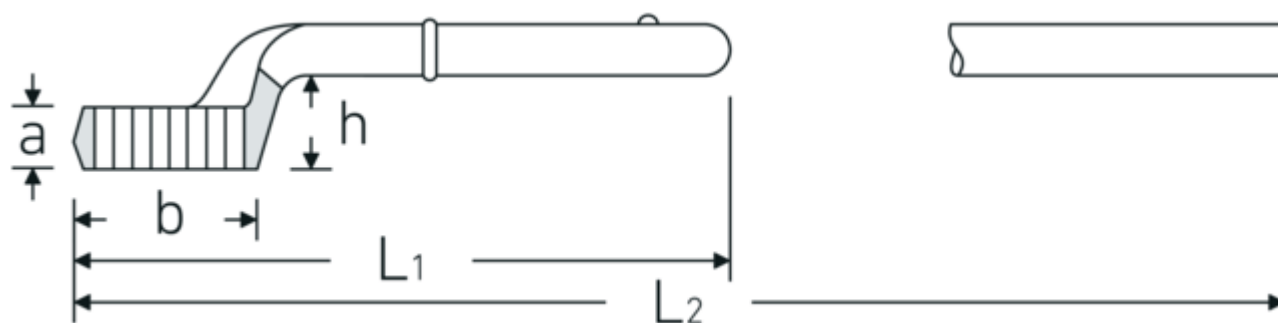

## Désignation.

Clé à frapper à oeil Taille 90mm L.410mm

## Attributs techniques.

a	45 mm
Largeur mm (b)	140 mm
pour réf.	4
Hauteur mm (h)	63 mm
L1	410 mm
L2	1100 mm
Ouverture 1 [mm]	90 mm