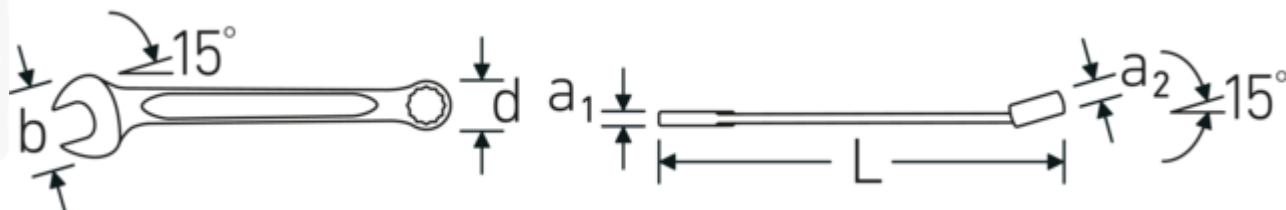

Dessin technique.