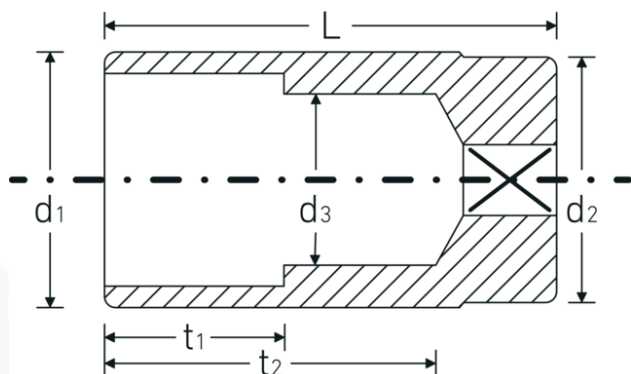

Doppen 1/2", imperiaal, lang

51a

Artikelnr. 03420058
GTIN 4018754127153
Model 51 A 1 5/16

Aanwijzing. 1/2 " Dop M. 1 5/16" L.83mm

Eigenschappen.

- lang
- ASME B 107.1, Fed. Spec. GGG-W-641, SAE AS 954-E
- HPQ®-high performance staal, verchromd

Voordelen.

lang

Technische tekening.

Technische kenmerken.

Uitvoerprofiel	Dubbel-zeskant AS-drive
Aandrijving vierkant binnen (inch)	1/2 "
d1	41,8 mm
d2	40 mm
d3	32,1 mm
Lengte mm (L)	83 mm
Breedte over vlakken [inch]	1 5/16 "
t1	35 mm
t2	62,7 mm

Logistieke gegevens.

Diepte mm (IFS)	83
Breedte mm (IFS)	44
Hoogte mm (IFS)	44
Lengte (verpakt, mm)	270
Breedte (verpakt, mm)	150
Hoogte (verpakt, mm)	45
Volume (verpakt, dm3)	1.8225 dm3
Artikelnr.	03420058
Gewicht (bruto, KG)	1,800
Gewicht PAP (KG)	0,000
Gewicht PVC (KG)	0,011
GTIN	4018754127153
Land van oorsprong	GERMANY
Regio van oorsprong	Nordrhein-Westfalen
WEEE/ElektroG	nicht ear-pflichtig
Douanetarief nr.	82042000
Verpakkingsstandaard	5
Gewicht (g)	375 g

Varianten.

Artikelnr.	Modelnr. (ERP)	Beschrijving	GTIN
03420024	51 A 3/8	1/2 " Dop M. 3/8" L.83mm	4018754127108
03420028	51 A 7/16	1/2 " Dop M. 7/16" L.83mm	4018754127115
03420032	51 A 1/2	1/2 " Dop M. 1/2" L.83mm	4018754008025
03420034	51 A 9/16	1/2 " Dop M. 9/16" L.83mm	4018754008032
03420036	51 A 5/8	1/2 " Dop M. 5/8" L.83mm	4018754008049
03420038	51 A 11/16	1/2 " Dop M. 11/16" L.83mm	4018754008056
03420040	51 A 3/4	1/2 " Dop M. 3/4" L.83mm	4018754008063
03420042	51 A 13/16	1/2 " Dop M. 13/16" L.83mm	4018754127122
03420044	51 A 7/8	1/2 " Dop M. 7/8" L.83mm	4018754008070
03420046	51 A 15/16	1/2 " Dop M. 15/16" L.83mm	4018754008087
03420048	51 A 1	1/2 " Dop M. 1" L.83mm	4018754008094
03420050	51 A 1 1/16	1/2 " Dop M. 1 1/16" L.83mm	4018754008100
03420052	51 A 1 1/8	1/2 " Dop M. 1 1/8" L.83mm	4018754008117
03420054	51 A 1 3/16	1/2 " Dop M. 1 3/16" L.83mm	4018754127139