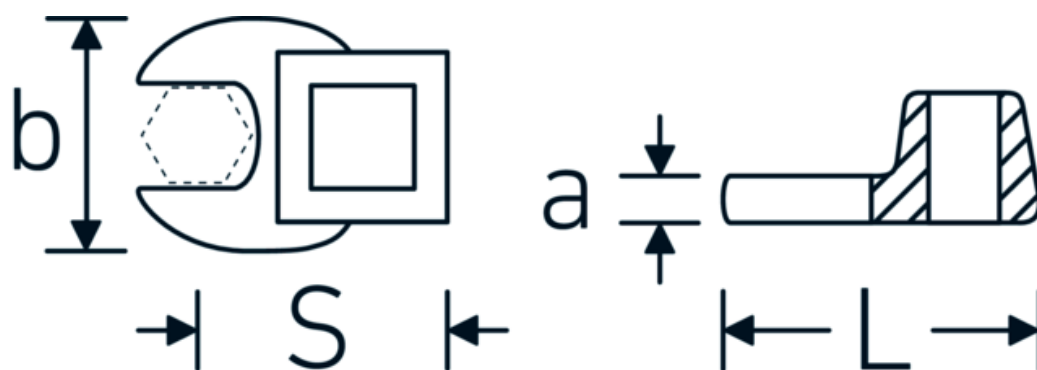

Chiavi CROW-FOOT

540

Nr. art 02200040

GTIN 4018754141111

Modello 540 40

Designazione.

3/8 " Chiave CROW-FOOT Mis. 40mm Lar.63mm

Descrizione.

- Chrome-Alloy-Steel, cromate
- Attenzione! Modifica il valore impostato sulla chiave dinamometrica <!-- (vedi indicazioni pag. [170524]) -->

Disegno tecnico.

Attributi tecnici.

a	8 mm
Azionamento quadrato interno (pollici)	3/8 "
Larghezza mm (b)	70 mm
Lunghezza mm (L)	63 mm
S	37,6 mm

Dati logistici.

Profondità mm (IFS)	68
Larghezza mm (IFS)	61
Altezza mm (IFS)	17
Lunghezza (imballata, mm)	70
Larghezza (imballata, mm)	70
Altezza (imballata, mm)	18

Larghezza tra i piatti [mm]	40 mm	Volume (imballato, dm3)	0.0882 dm3
		N° Art.	02200040
		Peso (lordo, kg)	0,135
		Peso PAP (kg)	0,000
		Peso PVC (kg)	0,002
		GTIN	4018754141111
		Paese di origine	GERMANY
		Regione di origine	Nordrhein-Westfalen
		RAEE/Legge sull'elettricità	nicht ear-pflichtig
		N. tariffa doganale	82042000
		Standard di imballaggio	1
		Peso [mm]	130 g