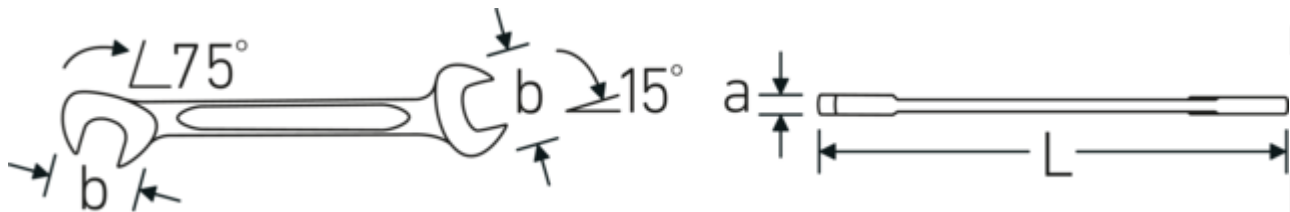

**Dubbele steeksleutel klein ELECTRIC,  
metrisch**

**ELECTRIC 12**

Artikelnr. **40060404**  
GTIN **4018754018550**  
Model **ELECTRIC 12 4**

**Aanwijzing.** Dubbele steeksleutel klein ELECTRIC M. 4 mm L.70mm

**Eigenschappen.** • Chrome-Alloy-Steel, verchromd

**Technische tekening.**

**Technische kenmerken.**

a	2 mm
Breedte mm (b)	10,5 mm
Lengte mm (L)	70 mm
Positie bek	15/75 °
Flatbreedte 1 [mm]	4 mm
Breedte over vlakken 2 [mm]	4 mm

**Logistieke gegevens.**

Diepte mm (IFS)	70
Breedte mm (IFS)	11
Hoogte mm (IFS)	2
Lengte (verpakt, mm)	90
Breedte (verpakt, mm)	40
Hoogte (verpakt, mm)	7
Volume (verpakt, dm <sup>3</sup> )	0.0252 dm <sup>3</sup>
Artikelnr.	40060404
Gewicht (bruto, CG)	0,053
Gewicht PAP (CG)	0,000
Gewicht PVC (CG)	0,002