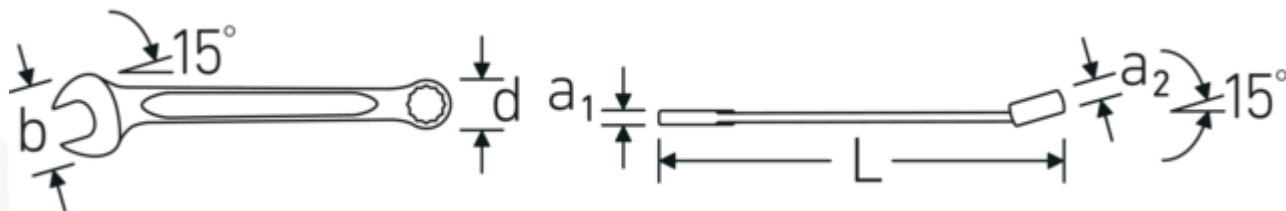

Descrizione.

- 530 x 350 x 75 mm
- 21 pezzi

Vantaggi.

Made in Germany - STAHLWILLE Chiave combinata i.TCS in robusta, 21 pzc. pezzi, 6-36, lato anello angolato, DIN 3113 Form A / ISO 7738 Form A, 96830174

Estremamente resistente e durevole, più resistente di qualsiasi vite

Lo speciale processo di produzione consente di ottenere anelli a parete sottile, perfetti per l'avvitamento in punti difficilmente accessibili

Struttura della superficie di alta qualità, antiscivolo, per lavori in sicurezza anche con le mani sporche di grasso

Disegno tecnico.

Attributi tecnici.

Numero di strumenti 21 pzc.
Gamma 6-36

Dati logistici.

Profondità mm (IFS) 560
Larghezza mm (IFS) 360

Larghezza mm (b)	530 mm	Altezza mm (IFS)	90
DIN	DIN 3113 Form A / ISO 7738 Form A	Lunghezza (imballata, mm)	560
Altezza mm (h)	75 mm	Larghezza (imballata, mm)	360
Lunghezza mm (L)	350 mm	Altezza (imballata, mm)	90
Divisione cassetto	3/3	Volume (imballato, dm³)	18.144 dm ³
		N° Art.	96830174
		Peso (lordo, kg)	4,000
		Peso PAP (kg)	0,398
		Peso PVC (kg)	0,000
		GTIN	4018754152179
		Paese di origine	GERMANY
		Regione di origine	Nordrhein-Westfalen
		RAEE/Legge sull'elettricità	nicht ear-pflichtig
		N. tariffa doganale	82041100
		Standard di imballaggio	1
		Peso [mm]	3710 g