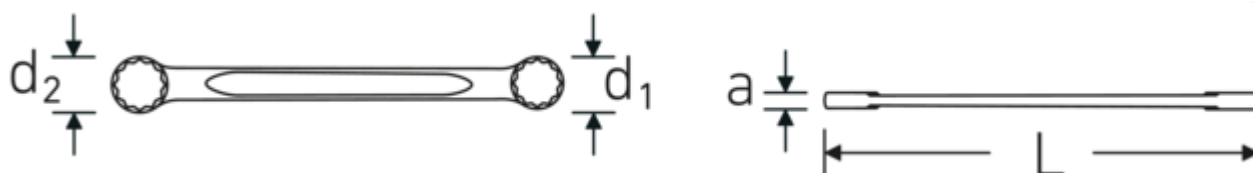

Dwustronne klucze oczkowe

StahlwilleSTABIL®21

Art. nr 41052124
GTIN 4018754021390
Modelka 21 21 x 24

Oznaczenie. Dwustronny klucz oczkowy Wi. 21 x 24 mm Dł.235mm

Właściwości. StahlwilleSTABIL®

- proste
- DIN 837/ISO 10103
- stal stopowa chromowa, chromowane

Zalety.

prosty

Rysunek techniczny.**Atrybuty techniczne.**

a	10 mm
Profil wyjściowy	Nasadka podwójna sześciokątna AS-drive
d1	30,5 mm
d2	34,7 mm

Dane logistyczne.

Głębokość mm (IFS)	233
Szerokość mm (IFS)	35
Wysokość mm (IFS)	10
Długość (w opakowaniu, mm)	280

DIN	DIN 837 / ISO 10103	Szerokość (w opakowaniu, mm)	50
Długość mm (L)	235 mm	Wysokość (w opakowaniu, mm)	40
Szerokość w poprzek mieszkań 1 [mm]	21 mm	Objętość (w opakowaniu, dm³)	0.56 dm ³
Szerokość w poprzek mieszkań 2 [mm]	24 mm	Art. nr	41052124
		Waga (brutto, kg)	0,640
		Waga PAP (kg)	0,000
		Waga PVC (kg)	0,012
		GTIN	4018754021390
		Kraj pochodzenia	GERMANY
		Region pochodzenia	Nordrhein-Westfalen
		WEEE/ElektroG	nicht ear-pflichtig
		Nr taryfy celnej	82041100
		Standard pakowania	5
		Waga (g)	128 g

Variants.

Art. nr	Nr artykułu (ERP)	Oznaczenie	GTIN
41050607	21 6 x 7	Dwustronny klucz oczkowy Wi. 6 x 7 mm Dł.100mm	4018754021222
41050809	21 8 x 9	Dwustronny klucz oczkowy Wi. 8 x 9 mm Dł.115mm	4018754021239
41050810	21 8 x 10	Dwustronny klucz oczkowy Wi. 8 mm Dł.115mm	4018754021246
41051011	21 10 x 11	Dwustronny klucz oczkowy Wi. 10 x 11 mm Dł.130mm	4018754021253
41051213	21 12 x 13	Dwustronny klucz oczkowy Wi. 12 x 13 mm Dł.150mm	4018754021260
41051317	21 13 x 17	Dwustronny klucz oczkowy Wi. 13 x 17 mm Dł.165mm	4018754021291
41051415	21 14 x 15	Dwustronny klucz oczkowy Wi. 14 x 15 mm Dł.165mm	4018754021307
41051617	21 16 x 17	Dwustronny klucz oczkowy Wi. 16 x 17 mm Dł.170mm	4018754021314
41051719	21 17 x 19	Dwustronny klucz oczkowy Wi. 17 x 19 mm Dł.185mm	4018754021338
41051819	21 18 x 19	Dwustronny klucz oczkowy Wi. 18 x 19 mm Dł.185mm	4018754021345
41051821	21 18 x 21	Dwustronny klucz oczkowy Wi. 18 x 21 mm Dł.210mm	4018754021352