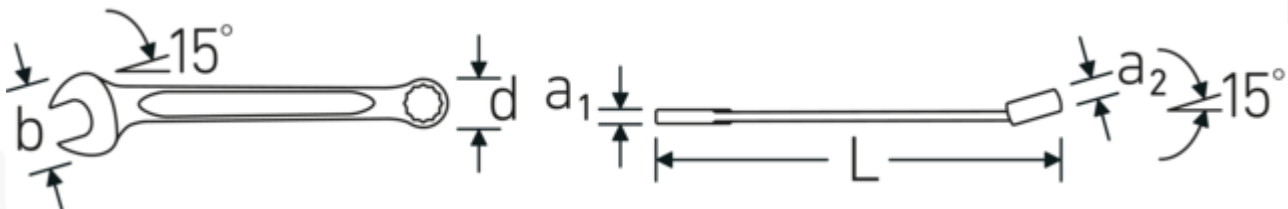

Voordelen.

Made in Germany - STAHLWILLE Ringsteeksleutel OPEN BOX, imperiaal , ringzijde 15 ° afgekant, lengte 300 mm, DIN 3113 Form A / ISO 7738 Form A, , 40485050

Speciale fabricage maakt dunwandige ringen mogelijk - perfect voor schroeven op moeilijk bereikbare plaatsen

Extreem belastbaar en duurzaam - sterker dan welke bout ook

Hoogwaardige, gripvaste oppervlaktetextuur - voor veilig werken, zelfs met vette handen

Technische tekening.

Technische kenmerken.

a1	8,4 mm
a2	14,5 mm

Logistieke gegevens.

Diepte mm (IFS)	300
Breedte mm (IFS)	60

Breedte mm (b)	60 mm	Hoogte mm (IFS)	14
d	39,2 mm	Lengte (verpakt, mm)	310
DIN	DIN 3113 Form A / ISO 7738 Form A	Breedte (verpakt, mm)	75
Lengte mm (L)	300 mm	Hoogte (verpakt, mm)	63
Positie bek	15 °	Volume (verpakt, dm3)	1.46475 dm3
Ringpositie	15 °	Artikelnr.	40485050
Breedte over vlakken 1 [inch]	1 1/16 "	Gewicht (bruto, CG)	1,635
Breedte over flats 2 [inch]	1 1/16 "	Gewicht PAP (CG)	0,000
		Gewicht PVC (CG)	0,014
		GTIN	4018754020263
		Land van oorsprong	GERMANY
		Regio van oorsprong	Nordrhein-Westfalen
		WEEE/ElektroG	nicht ear-pflichtig
		Douanetarief nr.	82041100
		Verpakkingsstandaard	5
		Gewicht (g)	327 g