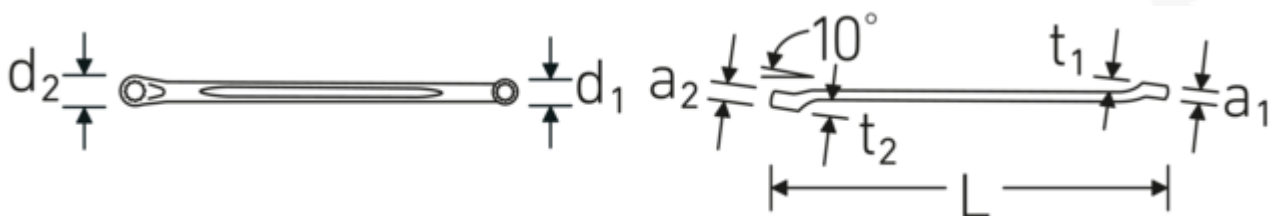

Technische tekening.

Technische kenmerken.

a1 11,1 mm
a2 12 mm

Logistieke gegevens.

Diepte mm (IFS) 282
Breedte mm (IFS) 25
Hoogte mm (IFS) 17