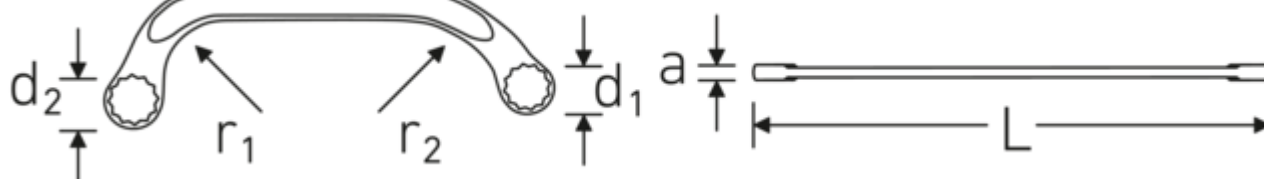

Llaves de dos bocas en estrella STARTER

STARTER 27

Núm. art. 41091922
GTIN 4018754022090
Modelo STARTER 27 19 x 22

Designación. Llave de doble anillo STARTER SW 19 x 22 mm L.225mm

Descripción.

- ISO 3318
- Chrome-Alloy-Steel, cromadas

Ventajas.

ISO 3318

Dibujo técnico.

Atributos técnicos.

a	9 mm
Perfil de salida	Hexágono doble AS-drive
d1	28 mm
d2	32 mm
Longitud mm (L)	225 mm

Datos logísticos.

Profundidad mm (IFS)	227
Anchura mm (IFS)	71
Altura mm (IFS)	10
Longitud (empaquetada, mm)	229
Anchura (empaquetada, mm)	73

r1	48 mm	Altura en pulgadas	45
r2	67 mm	Volumen (envasado, dm3)	0.752265 dm3
Anchura de los planos 1 [mm]	19 mm	Núm. art.	41091922
Anchura de los planos 2 [mm]	22 mm	Peso (bruto, kg)	0,820
		Peso PAP (kg)	0,000
		Peso PVC (kg)	0,011
		GTIN	4018754022090
		País de origen	GERMANY
		Región de origen	Nordrhein-Westfalen
		RAEE/Ley eléctrica	nicht ear-pflichtig
		Arancel de aduanas núm.	82041100
		Norma de embalaje	5
		Peso	164 g

Variantes.

Núm. art.	Número de artículo (ERP)	Designación	GTIN
41091012	STARTER 27 10 x 12	Llave de doble anillo STARTER SW 10 x 12 mm L.150mm	4018754022038
41091113	STARTER 27 11 x 13	Llave de doble anillo STARTER SW 11 x 13 mm L.150mm	4018754022045
41091416	STARTER 27 14 x 16	Llave de doble anillo STARTER SW 14 x 16 mm L.179mm	4018754022052
41091417	STARTER 27 14 x 17	Llave de doble anillo STARTER SW 14 x 17 mm L.179mm	4018754022069
41091517	STARTER 27 15 x 17	Llave de doble anillo STARTER SW 15 x 17 mm L.184mm	4018754022076
41091618	STARTER 27 16 x 18	Llave de doble anillo STARTER SW 16 x 18 mm L.200mm	4018754096770
41091922	STARTER 27 19 x 22	Llave de doble anillo STARTER SW 19 x 22 mm L.225mm	4018754022090