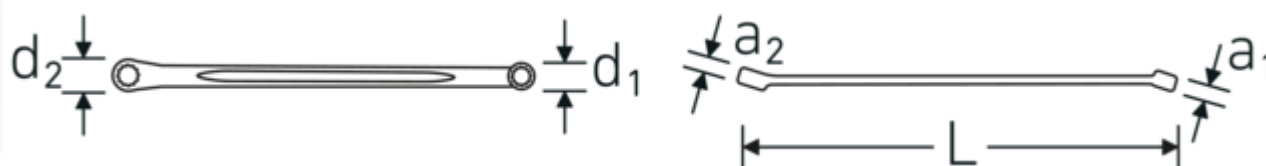

Dwustronne klucze oczkowe

220

Art. nr 41031011
GTIN 4018754140374
Modelka 220 10 x 11

Oznaczenie.

Dwustronny klucz oczkowy Wi. 10 x 11 mm Dł.250mm

Właściwości.

- extra długie
- odgięte o 15°
- HPQ®-stal wysokosprawna, chromowane

Zalety.

ekstra długie

Najważniejsze cechy produktu.

Rysunek techniczny.

Atrybuty techniczne.

a1	8 mm
a2	8,7 mm
Profil wyjściowy	Nasadka podwójna sześciokątna AS-drive
d1	15,5 mm
d2	16,7 mm
Długość mm (L)	250 mm
Szerokość w poprzek mieszkań 1 [mm]	10 mm
Pozycja pierścienia	15 °
Szerokość w poprzek mieszkań 2 [mm]	11 mm

Dane logistyczne.

Głębokość mm (IFS)	248
Szerokość mm (IFS)	17
Wysokość mm (IFS)	13
Długość (w opakowaniu, mm)	275
Szerokość (w opakowaniu, mm)	100
Wysokość (w opakowaniu, mm)	20
Objętość (w opakowaniu, dm ³)	0.55 dm ³
Art. nr	41031011
Waga (brutto, kg)	0,420
Waga PAP (kg)	0,000
Waga PVC (kg)	0,006
GTIN	4018754140374
Kraj pochodzenia	GERMANY
Region pochodzenia	Nordrhein-Westfalen
WEEE/ElektroG	nicht ear-pflichtig
Nr taryfy celnej	82041100
Standard pakowania	5
Waga (g)	80 g

Variants.

Art. nr	Nr artykułu (ERP)	Oznaczenie	GTIN
41035507	220 5,5 x 7	Dwustronny klucz oczkowy Wi. 5.5 x 7 mm Dł.185mm	4018754139286
41030608	220 6 x 8	Dwustronny klucz oczkowy Wi. 6 x 8 mm Dł.205mm	4018754139279
41030911	220 9 x 11	Dwustronny klucz oczkowy Wi. 9 mm Dł.250mm	4018754140367
41031011	220 10 x 11	Dwustronny klucz oczkowy Wi. 10 x 11 mm Dł.250mm	4018754140374
41031214	220 12 x 14	Dwustronny klucz oczkowy Wi. 12 x 14 mm Dł.290mm	4018754140381
41031314	220 13 x 14	Dwustronny klucz oczkowy Wi. 13 x 14 mm Dł.290mm	4018754140398
41031719	220 17 x 19	Dwustronny klucz oczkowy Wi. 17 x 19 mm Dł.365mm	4018754140404