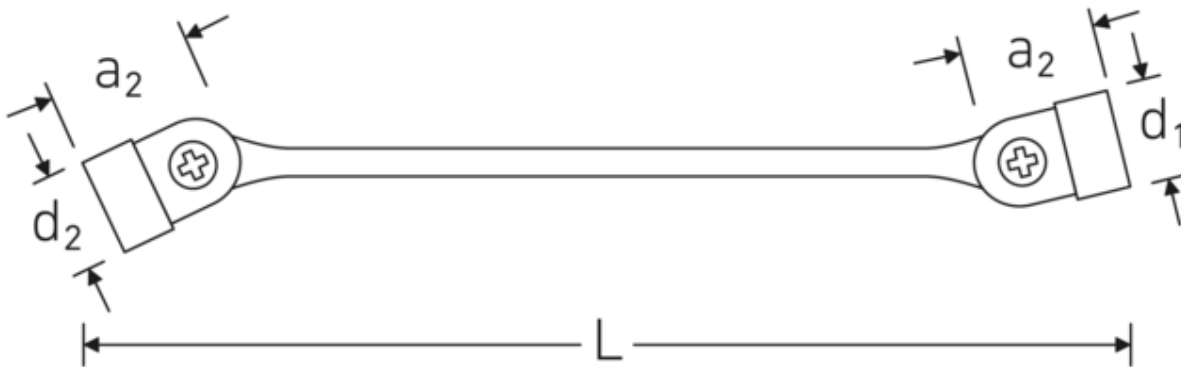

Technische tekening.

Technische kenmerken.

a1	11,9 mm
a2	13,4 mm

Logistieke gegevens.

Diepte mm (IFS)	200
Breedte mm (IFS)	14