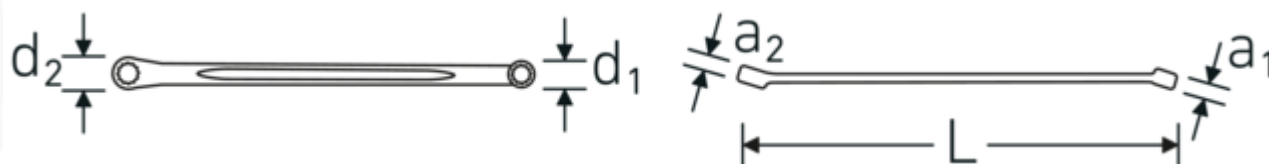

Dessin technique.