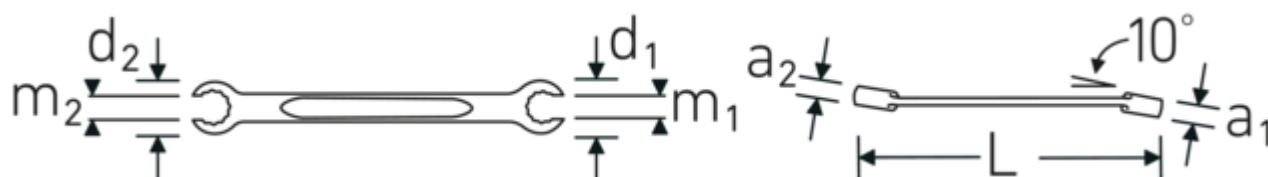

Llaves de dos bocas abiertas en estrella, en ángulo, OPEN-RING

OPEN RING 24

Núm. art. **41082224**
GTIN **4018754021994**
Modelo **OPEN RING 24 22 x 24**

Designación. Llaves de doble anillo desenrollado OPEN RING SW 22 x 24 mm L.245mm

Descripción.

- con doble hexágono
- DIN 3118/ISO 3318
- Chrome-Alloy-Steel, cromadas

Ventajas.

con hexágono doble

Dibujo técnico.

Atributos técnicos.

a1	15 mm
a2	16 mm
Perfil de salida	Hexágono doble AS-drive
d1	37 mm

Datos logísticos.

Profundidad mm (IFS)	243
Anchura mm (IFS)	42
Altura mm (IFS)	22
Longitud (empaquetada, mm)	270
Anchura (empaquetada, mm)	80

d2	40,5 mm	Altura en pulgadas	58
DIN	DIN 3118 / ISO 3318	Volumen (envasado, dm3)	1.2528 dm3
Longitud mm (L)	245 mm	Núm. art.	41082224
m1	17 mm	Peso (bruto, kg)	1,270
m2	18 mm	Peso PAP (kg)	0,000
Anchura de los planos 1 [mm]	22 mm	Peso PVC (kg)	0,012
Posición del anillo	10 °	GTIN	4018754021994
Anchura de los planos 2 [mm]	24 mm	País de origen	GERMANY
		Región de origen	Nordrhein-Westfalen
		RAEE/Ley eléctrica	nicht ear-pflichtig
		Arancel de aduanas núm.	82041100
		Norma de embalaje	5
		Peso	251 g