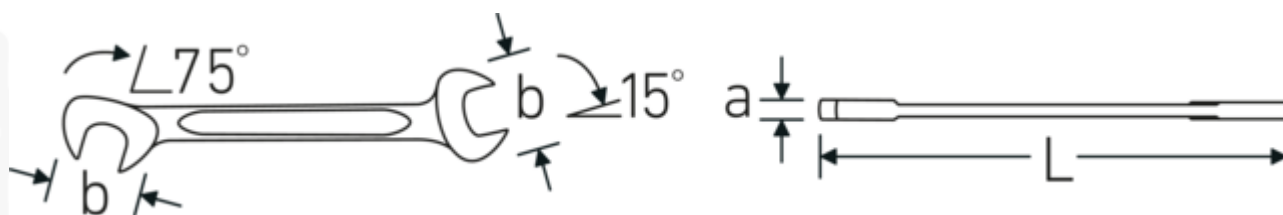

Rysunek techniczny.