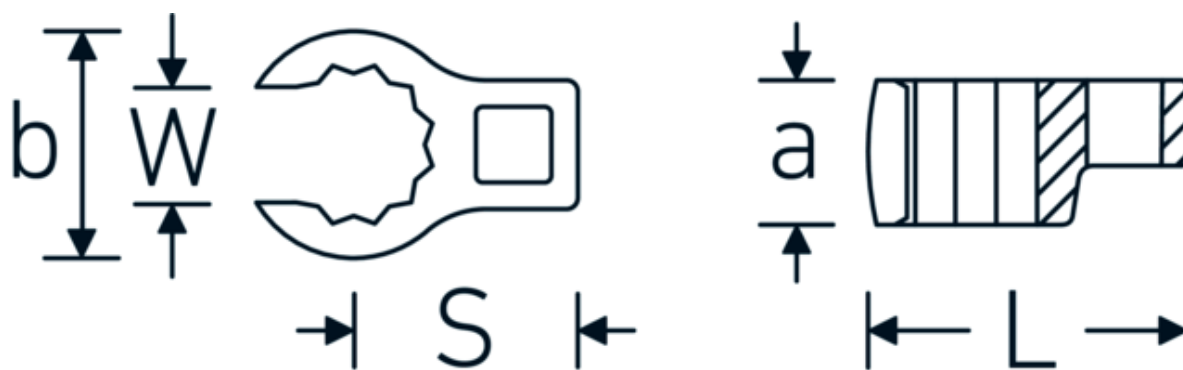

Klucz pazurowy oczkowy otwarty CROW-RING

440a

Art. nr 03490069
GTIN 4018754008537
Modelka 440 A 1 13/16

Oznaczenie.

1/2 " Klucz CROW-RING Wi. 1 13/16" Dł.77,7mm

Właściwości.

- stal stopowa chromowa, chromowane
- Uwaga! Zmienione wartości nastawcze w kluczu dynamometrycznego

Rysunek techniczny.

Atrybuty techniczne.

a	26 mm
Kwadratowy napęd wewnętrzny (cal)	1/2 "
Szerokość mm (b)	64,2 mm
Długość mm (L)	77,7 mm
S	40,9 mm

Dane logistyczne.

Głębokość mm (IFS)	78
Szerokość mm (IFS)	65
Wysokość mm (IFS)	26
Długość (w opakowaniu, mm)	78
Szerokość (w opakowaniu, mm)	65