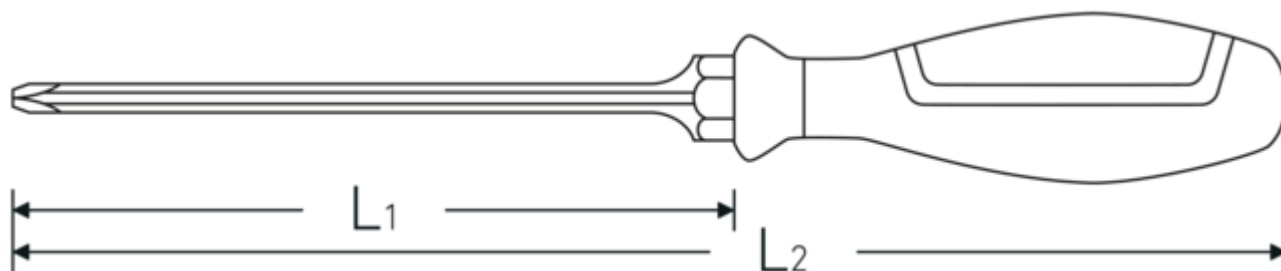

Points forts du produit.

SÛR.

Les lames sont fabriquées en acier allié au chrome de grande qualité, trempé en continu et fixé de manière inséparable dans le manche.

ROBUSTE.

Que ce soit en fente ou cruciforme – les pointes de lame rugueuses transmettent aussi de puissants couples sur les vis – avec précision et sécurité.

Dessin technique.

Attributs techniques.

Empreinte	Phillips-Recess®
Six pans extérieur (mm)	10 mm
DIN	DIN ISO 8764-1, -2, ISO 8764-1, -2
Taille Profil de sortie	PH2
L1	100 mm
L2	215 mm

Données logistiques.