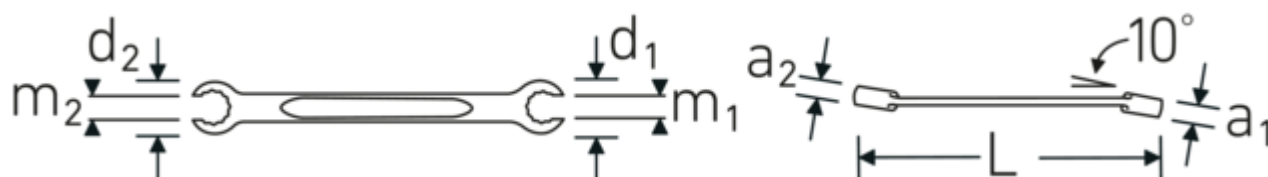

Clés à tuyauter OPEN RING

OPEN RING 24

Réf. n° 41082224
 GTIN 4018754021994
 Modèle OPEN RING 24 22 x 24

Désignation.

Clé polygonale double ouverte coudée OPEN RING Taille 22 x 24 mm L.245mm

Caractéristiques.

- 12 pans
- DIN 3118/ISO 3318
- Chrome-Alloy-Steel, chromées

Avantages.

à double hexagone

Dessin technique.

Attributs techniques.

a1	15 mm
a2	16 mm
Empreinte	Hexagone double AS-drive
d1	37 mm

Données logistiques.

Profondeur mm (IFS)	243
Largeur	42
Hauteur mm (IFS)	22
Longueur (emballé, mm)	270
Largeur (emballé, mm)	80

d2	40,5 mm	Hauteur (emballé, mm)	58
DIN	DIN 3118 / ISO 3318	Volume (emballé, dm3)	1.2528 dm3
Longueur mm (L)	245 mm	Réf. n°	41082224
m1	17 mm	Poids (brut, kg)	1,270
m2	18 mm	Poids PAP (kg)	0,000
Ouverture 1 [mm]	22 mm	Poids PVC (kg)	0,012
Position de l'anneau	10 °	GTIN	4018754021994
Ouverture 2 [mm]	24 mm	Pays d'origine	GERMANY
		Région d'origine	Nordrhein-Westfalen
		WEEE/ElektroG	nicht ear-pflichtig
		Position tarifaire	82041100
		Emballage	5
		Poids	251 g