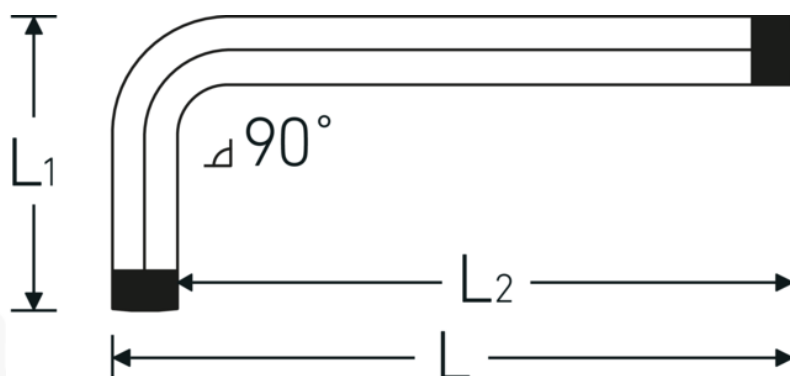

## Clés mâles coudées TORX®

10766

Réf. n° **43223010**  
 GTIN **4018754332588**  
 Modèle **10766 T10**  
**WINKELSCHRAUBENDREHER**  
**TORX**

**Désignation.** Tournevis coudés L.17mm x 51mm

**Caractéristiques.**

### Attributs techniques.

Empreinte TORX®  
 Taille Profil de sortie T10