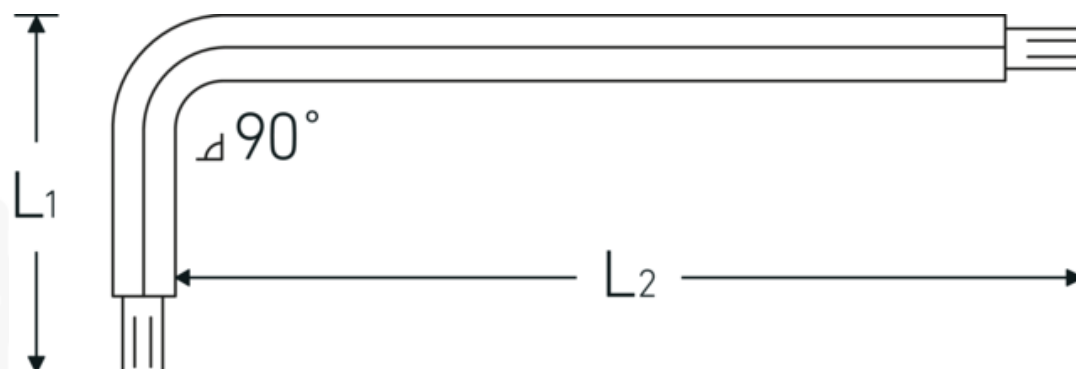

### Désignation.

Tournevis coudés L.43mm x 210mm

### Caractéristiques.

- pour vis TORX®
- série longue
- avec pointe sphérique du côté long
- angle jusqu'à 25° de chaque côté
- Chrome-Vanadium, brunies

## Attributs techniques.

<b>Empreinte</b>	TORX®
<b>Taille Profil de sortie</b>	T40
<b>L1</b>	43 mm
<b>L2</b>	210 mm