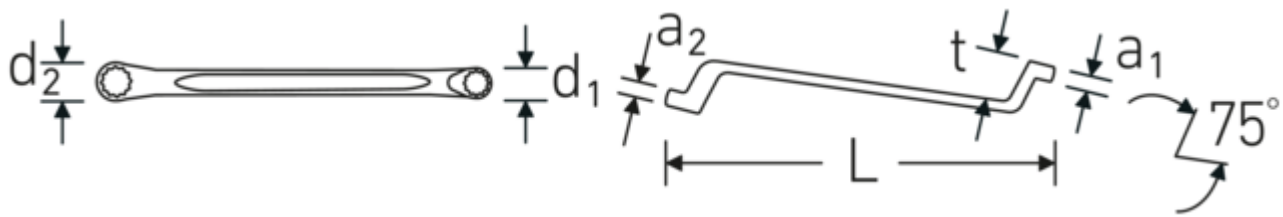

Doppelringschlüssel StahlwilleSTABIL®, metrisch, tief gekröpft

StahlwilleSTABIL®20

Art.-Nr. 41043032
GTIN 4018754021130
Modell StahlwilleSTABIL 20 30 x 32

Bezeichnung.

Doppelringschlüssel SW 30 x 32 mm L.365mm

Vorteile.

Hochwertiger Doppelringschlüssel, tief gekröpft, mit metrischen Schlüsselweiten.

Das AS-Drive® Profil verhindert Kantenbeschädigung durch Kraftansatz auf die Flanken der Schraube bzw. Mutter.

Hergestellt aus robustem Chrome-Alloy-Steel für hohe Haltbarkeit und Verschleißfestigkeit.

Besonderes Fertigungsverfahren ermöglicht dünnwandige Ringe – vorwiegend für etwas tiefer liegende Schraubverbindungen.

Das markante STAHLWILLE Rundfinish verleiht dem Ringmaulschlüssel eine griffige und angenehme Haptik für sicheres Arbeiten, selbst mit ölverschmierten Händen.

Technische Zeichnung.

Technische Attribute.

a1	15 mm
a2	16 mm
Abtriebsprofil	Doppelsechskant AS-Drive®
d1	42,6 mm
d2	45,4 mm
Länge mm (L)	365 mm
Legierung	Chrome Alloy Steel
Oberfläche	verchromt
Schlüsselweite 1 [mm]	30 mm
Ringstellung	75 °
Schlüsselweite 2 [mm]	32 mm
t	37 mm