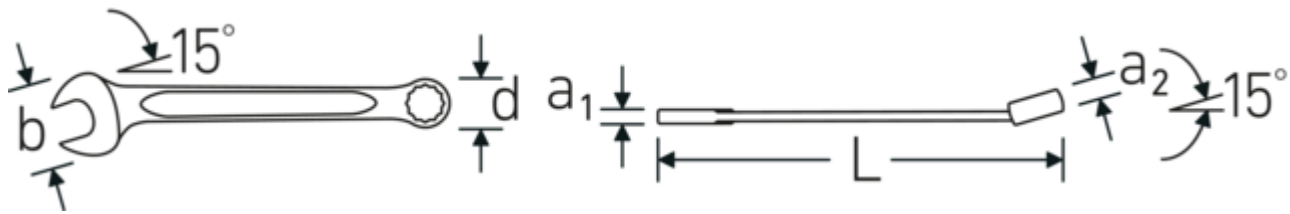

Ringmaulschlüssel-Satz OPEN BOX, zöllig

OPEN BOX 13a

Art.-Nr. **96404803**
GTIN **4018754080861**
Modell **OPEN BOX 13a/8**

Bezeichnung.

Ringmaulschlüssel-Satz OPEN BOX 13a/8 7/16-7/8 8 St.

Eigenschaften.

- **zöllige, gleiche** Schlüsselweiten in Kartonverpackung
- Ringseite 15° abgewinkelt, Maulstellung 15°
- verstärkte Verbindung zwischen Maul und Schaft
- stabile, schlanke und leichte Konstruktion
- enorm belastbar und langlebig
- hohe Biegefestigkeit durch das Doppel-T-Profil
- griffige, angenehme Haptik durch das STAHLWILLE Rundfinish
- im Gesenk geschmiedet, gehärtet und im Ölbad abgekühlt
- Chrome Alloy Steel, verchromt
- DIN 3113 Form A/ISO 7738 Form A

Vorteile.

Hochwertiger 8 St.-teiliger Ringmaulschlüssel-Satz mit zölligen, gleichen Schlüsselweiten.

Technische Zeichnung.

Technische Attribute.

Anzahl Werkzeuge	8 St.
Bereich	7/16-7/8
DIN	DIN 3113 Form A / ISO 7738 Form A
Legierung	Chrome Alloy Steel
Maulstellung	15 °
Modell-Nr.	13a/8
Oberfläche	verchromt

Logistikdaten.

Tiefe mm (IFS)	270
Breite mm (IFS)	50
Höhe mm (IFS)	67
Länge (verpackt, mm)	270
Breite (verpackt, mm)	50
Höhe (verpackt, mm)	67
Volumen (verpackt, dm ³)	0.9045 dm ³
Art.-Nr.	96404803
Gewicht (brutto, kg)	0,970
Gewicht PAP (kg)	0,040
Gewicht PVC (kg)	0,000
GTIN	4018754080861
Ursprungsland	GERMANY
Ursprungsregion	Nordrhein-Westfalen
Verpackung	in Kartonverpackung
WEEE/ElektroG	nicht ear-pflichtig
Zolltarifnr.	82041100
Packnorm	1
Gewicht (g)	900 g